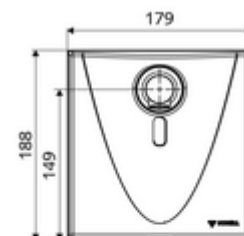

### Leveringsomvang

- Frontplaat met infrarood-sensorvenster
- Watertraject met magneetventiel 6 V
- Montageframe met elektronica met infraroodsensor, programmeerbaar
- Batterijvak 6 V, beschermingsklasse IP 65
- 4x AA alkalinebatterijen 1,5 V
- Wanduitloop met straalregelaar (beveiligd tegen diefstal)
- Bevestigingsmateriaal