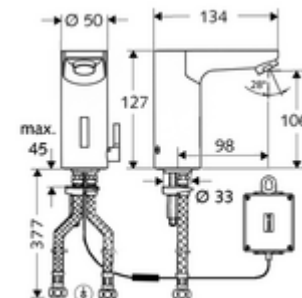

Leveringsomvang

- Eéngatskraan met infraroodsensor
 - Temperatuurregelaar
 - Elektronica met infraroodsensor, programmeerbaar
 - Magneetventiel 6 V met voorfilter
 - Straalregelaar
 - Aansluitkabel 250 mm, met steekverbinder 3-polig, beschermingsklasse IP 65
- Batterijvak 6 V, beschermingsklasse IP 65
- 4x AA alkalinebatterijen 1,5 V
- 2 flexibele aansluitslangen Clean-Fix S G 3/8 V x 380 mm, met geïntegreerde terugslagklep (EN 1717: EB) en voorfilter
- Bevestigingsmateriaal voor montage wastafel

Leveringsgegevens

- Gewicht: 1,94 kg/Stuks
- Verpakkingseenheid: 1

Aanbevolen gerelateerde artikelen

SSC Bluetooth®-Module	ArtikelNr.: 00 916 00 99
Haakse-kraan thermostaat	ArtikelNr.: 09 414 06 99
Verlengkabel 1,5 m	ArtikelNr.: 51 010 00 99 of
Verlengkabel 1,5 m	ArtikelNr.: 51 023 00 99 of
Drukevenwichtventiel PBV	ArtikelNr.: 06 558 12 99
Haakse-kraan met regelfunctie COMFORT met filter	ArtikelNr.: 05 430 06 99
Wastafelafvoerplug OPEN	ArtikelNr.: 02 002 06 99 of
Wastafelafvoerplug PUSH OPEN	ArtikelNr.: 02 000 06 99 of