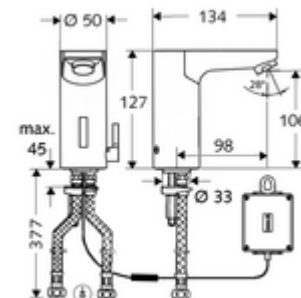

### Leveringsomvang

- Eéngatskraan met infraroodsensor
  - Temperatuurregelaar
  - Elektronica met infraroodsensor, programmeerbaar
  - Magneetventiel 6 V met voorfilter
  - Straalregelaar
  - Aansluitkabel 250 mm, met steekverbinder 3-polig, beschermingsklasse IP 65
- Batterijvak 6 V, beschermingsklasse IP 65
- 4x AA alkalinebatterijen 1,5 V
- 2 flexibele aansluitslangen Clean-Fix S G 3/8 V x 380 mm, met geïntegreerde terugslagklep (EN 1717: EB) en voorfilter
- Bevestigingsmateriaal voor montage wastafel