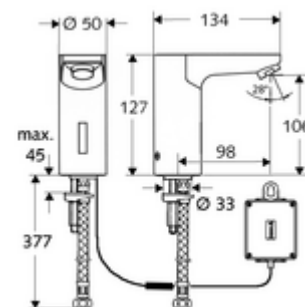

Leveringsomvang

- Eéngatskraan met infraroodsensor
 - Elektronica met infraroodsensor, programmeerbaar
 - Magneetventiel 6 V met voorfilter
 - Straalregelaar
- Batterijvak 6 V, beschermingsklasse IP 65
- 4x AA alkalinebatterijen 1,5 V
- Flexibele aansluitslang Clean-Fix S G 3/8 V x 380 mm, met voorfilter
- Bevestigingsmateriaal voor montage wastafel

Technische gegevens

- Instelmogelijkheden via SWS/SSC
 - Sensorreikwijdte (kort / gemiddeld / lang)
 - Programmering via benaderingsreflectie (uit / aan)
 - Max. looptijd (1 - 360 s)
 - Nalooptijd (0,6 - 60 s)
 - Stagnatiespoeling (uit/5-600 s, om de 1 - 240 uur na laatste spoeling/om de 1 - 24 uur)
 - Continue spoeling voor thermische desinfectie, met bescherming tegen verbranding (uit/15 - 600 s)
 - Continue stroom (uit/15 - 600 s)
 - Energiespaarmodus (uit/1 - 254 uur na laatste gebruik)
 - Reinigingsstop (uit/60 - 360 s)
- Instelmogelijkheden via benaderingsreflectie
 - Sensorreikwijdte (kort / gemiddeld / lang)
 - Stagnatiespoeling (uit/30 s, om de 24 uur na laatste spoeling/om de 24 uur)
 - Continue spoeling voor thermische desinfectie, met bescherming tegen verbranding (uit/300 s/120 s)
 - Reinigingsstop (uit/60 s)
- Debiet: max. 5 l/min drukonafhankelijk
- Werkdruk: 1,0 - 5,0 bar
- Max. rustdruk: 8 bar
- Max. werkingstemperatuur: 70 °C (80 °C voor thermische desinfectie)
- Werkstof: Behuizing Messing conform de Duitse drinkwaterverordening
- Oppervlak: Chroom
- Aansluiting: G 3/8 V
- Certificaten: P-IX 19116/IZ, WRAS aangevraagd
- Geluidsklasse: I
- Debietsklasse: Z

Leveringsgegevens

- Gewicht: 2,02 kg/Stuks
- Verpakkingseenheid: 1

Aanbevolen gerelateerde artikelen

SSC Bluetooth®-Module	Artikelnr.: 00 916 00 99
Verlengkabel 1,5 m	Artikelnr.: 51 010 00 99 of
Verlengkabel 1,5 m	Artikelnr.: 51 023 00 99 of
Haakse-kraan met regelfunctie COMFORT met filter	Artikelnr.: 05 430 06 99
Wastafelafvoerplug OPEN	Artikelnr.: 02 002 06 99 of
Wastafelafvoerplug PUSH OPEN	Artikelnr.: 02 000 06 99 of