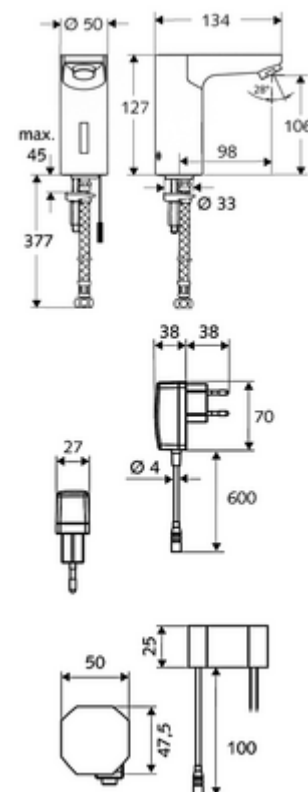

Artikelnummer: 01 231 06 99

Elektronische wastafelkraan CELIS E HD-K - hoge druk koud water / voorgemengd water

Infraroodsensor gestuurd. Netvoeding (stekkertransformator). Geschikt voor koppeling met SCHELL-watermanagementsysteem SWS. Te parametren via SCHELL Single Control SSC.

Leveringsomvang

- Eéngatskraan met infraroodsensor
 - Elektronica met infraroodsensor, programmeerbaar
 - Magneetventiel 6 V met voorfilter
 - Straalregelaar
- Stekkertransformator 9 VDC, 100 - 240 VAC, 50 - 60 Hz
- Flexibele aansluitslang Clean-Fix S G 3/8 V x 380 mm, met voorfilter
- Bevestigingsmateriaal voor montage wastafel