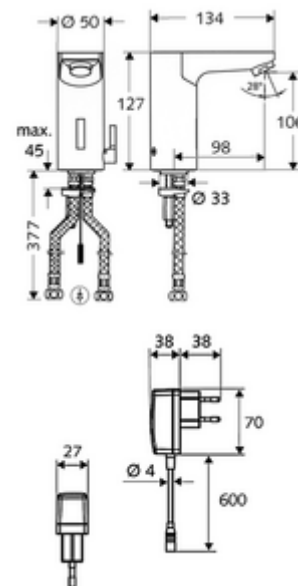

### Leveringsomvang

- Eéngatskraan met infraroodsensor
  - Temperatuurregelaar
  - Elektronica met infraroodsensor, programmeerbaar
  - Magneetventiel 6 V met voorfilter
  - Straalregelaar
  - Aansluitkabel 250 mm, met steekverbinder 3-polig, beschermingsklasse IP 65
- Stekkertransformator 9 VDC, 100 - 240 VAC, 50 - 60 Hz
- 2 flexibele aansluitslangen Clean-Fix S G 3/8 V x 380 mm, met geïntegreerde terugslagklep (EN 1717: EB) en voorfilter
- Bevestigingsmateriaal voor montage wastafel