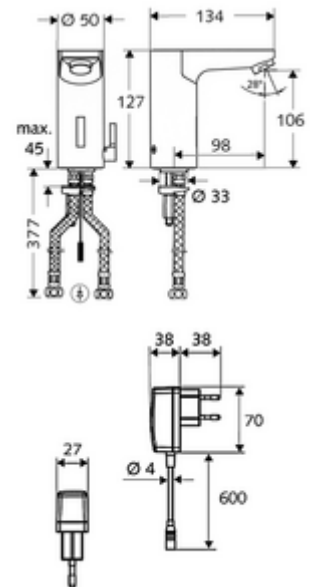

### Leveringsomvang

- Eéngatskraan met infraroodsensor
  - Temperatuurregelaar
  - Elektronica met infraroodsensor, programmeerbaar
  - Magneetventiel 6 V met voorfilter
  - Straalregelaar
  - Aansluitkabel 250 mm, met steekverbinder 3-polig, beschermingsklasse IP 65
- Stekkertransformator 9 VDC, 100 - 240 VAC, 50 - 60 Hz
- 2 flexibele aansluitslangen Clean-Fix S G 3/8 V x 380 mm, met geïntegreerde terugslagklep (EN 1717: EB) en voorfilter
- Bevestigingsmateriaal voor montage wastafel