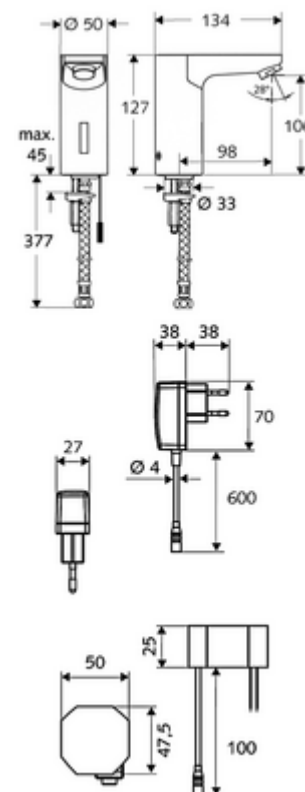

Artikelnummer: 01 244 06 99

Elektronische wastafelkraan CELIS E HD-K - hoge druk koud water / voorgemengd water

Infraroodsensor gestuurd. Netvoeding (Inbouw-transformator). Geschikt voor koppeling met SCHELL-watermanagementsysteem SWS. Te parametren via SCHELL Single Control SSC.

Leveringsomvang

- Eéngatskraan met infraroodsensor
 - Elektronica met infraroodsensor, programmeerbaar
 - Magneetventiel 6 V met voorfilter
 - Straalregelaar
- Inbouw-transformator 9 VDC, 100 - 240 VAC, 50 - 60 Hz
- Flexibele aansluitslang Clean-Fix S G 3/8 V x 380 mm, met voorfilter
- Bevestigingsmateriaal voor montage wastafel