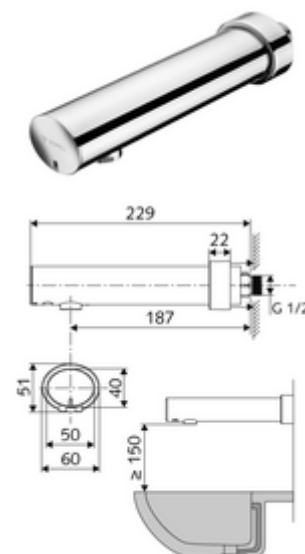

Artikelnummer: 01 953 06 99

Opbouw-wastafelkraan MODUS E HD-K - hoge druk koud water / voorgemengd water

Infraroodsensor gestuurd. Batterijvoeding.

Leveringsomvang

- Wanduitloopkraan met infraroodsensor
 - Elektronica met infraroodsensor, programmeerbaar
 - Magneetventiel 6 V
 - Afsluitkraan
 - Straalregelaar
 - Batterijvak 6 V (geïntegreerd)
- 4x AA alkalinebatterijen 1,5 V
- Schuifrozet

Technische gegevens

- Instelmogelijkheden via benaderingsreflectie
 - Bereik sensorreikwijdte (ca. 2 - 13 cm)
 - Stagnatiespoeling (uit/continue stroom 30 s, 24 uur na laatste spoeling)
 - Reinigingsstop (uit/120 s)
- Debiet: max. 1 gpm \approx 3,8 l/min
- Werkdruk: 0,5 - 5,0 bar
- Max. rustdruk: 8 bar
- Max. werkingstemperatuur: 70 °C (voor thermische desinfectie 80 °C max. 10 min./dag)
- Werkstof: Behuizing Messing conform de Duitse drinkwaterverordening
- Oppervlak: Chroom
- Afstand tot het midden van de straalregelaar: 187 mm
- Aansluiting: G 1/2 M
- Certificaten: P-IX 29862/IO, WRAS
- Geluidsklasse: I
- Debietsklasse: O

Leveringsgegevens

- Gewicht: 1,12 kg/Stuks
- Verpakkingseenheid: 1

Aanbevolen gerelateerde artikelen

Set perlator LEED 1.3 l	Artikelnr.: 28 931 06 99	
Wastafelafvoerplug OPEN	Artikelnr.: 02 002 06 99	of
Wastafelafvoerplug PUSH OPEN	Artikelnr.: 02 000 06 99	of