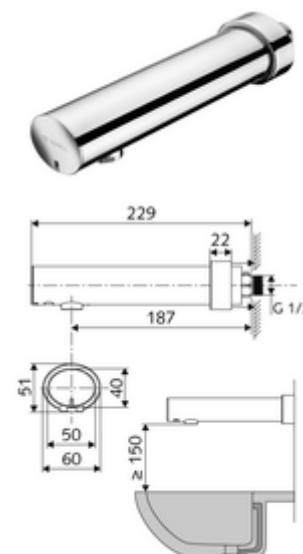

Artikelnummer: 01 953 06 99

Opbouw-wastafelkraan MODUS E HD-K - hoge druk koud water / voorgemengd water

Infraroodsensor gestuurd. Batterijvoeding.

Leveringsomvang

- Wanduitloopkraan met infraroodsensor
  - Elektronica met infraroodsensor, programmeerbaar
  - Magneetventiel 6 V
  - Afsluitkraan
  - Straalregelaar
  - Batterijvak 6 V (geïntegreerd)
- 4x AA alkalinebatterijen 1,5 V
- Schuifrozet

Technische gegevens

- Instelmogelijkheden via benaderingsreflectie
  - Bereik sensorreikwijdte (ca. 2 - 13 cm)
  - Stagnatiespoeling (uit/continue stroom 30 s, 24 uur na laatste spoeling)
  - Reinigingsstop (uit/120 s)
- Debiet: max. 1 gpm $\approx$ 3,8 l/min
- Werkdruk: 0,5 - 5,0 bar
- Max. rustdruk: 8 bar
- Max. werkingstemperatuur: 70 °C (voor thermische desinfectie 80 °C max. 10 min./dag)
- Werkstof: Behuizing Messing conform de Duitse drinkwaterverordening
- Oppervlak: Chroom
- Afstand tot het midden van de straalregelaar: 187 mm
- Aansluiting: G 1/2 M
- Certificaten: P-IX 29862/IO, WRAS
- Geluidsklasse: I
- Debietsklasse: O

Leveringsgegevens

- Gewicht: 1,12 kg/Stuks
- Verpakkingseenheid: 1

Aanbevolen gerelateerde artikelen

Set perlator LEED 1.3 l	Artikelnr.: 28 931 06 99	
Wastafelafvoerplug OPEN	Artikelnr.: 02 002 06 99	of
Wastafelafvoerplug PUSH OPEN	Artikelnr.: 02 000 06 99	of