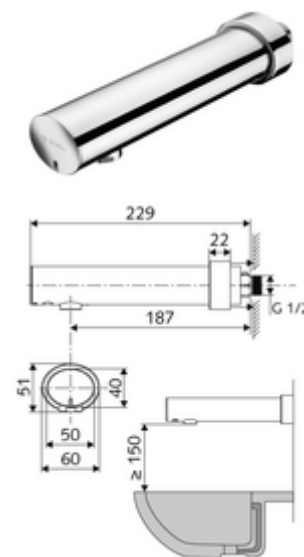

Artikelnummer: 01 953 06 99

Opbouw-wastafelkraan MODUS E HD-K - hoge druk koud water / voorgemengd water

Infraroodsensor gestuurd. Batterijvoeding.

Leveringsomvang

- Wanduitloopkraan met infraroodsensor
  - Elektronica met infraroodsensor, programmeerbaar
  - Magneetventiel 6 V
  - Afsluitkraan
  - Straalregelaar
  - Batterijvak 6 V (geïntegreerd)
- 4x AA alkalinebatterijen 1,5 V
- Schuifrozet

Technische gegevens

- Instelmogelijkheden via benaderingsreflectie
  - Bereik sensorreikwijdte (ca. 2 - 13 cm)
  - Stagnatiespoeling (uit/continue stroom 30 s, 24 uur na laatste spoeling)
  - Reinigingsstop (uit/120 s)
- Debiet: max. 1 gpm $\approx$ 3,8 l/min
- Werkdruk: 0,5 - 5,0 bar
- Max. rustdruk: 8 bar
- Max. werkingstemperatuur: 70 °C (voor thermische desinfectie 80 °C max. 10 min./dag)
- Werkstof: Behuizing Messing conform de Duitse drinkwaterverordening
- Oppervlak: Chroom
- Afstand tot het midden van de straalregelaar: 187 mm
- Aansluiting: G 1/2 M
- Certificaten: P-IX 29862/IO, WRAS
- Geluidsklasse: I
- Debietsklasse: O

Leveringsgegevens

- Gewicht: 1,12 kg/Stuks
- Verpakkingseenheid: 1

Aanbevolen gerelateerde artikelen

Set perlator LEED 1.3 I

Artikelnr.: 28 931 06 99