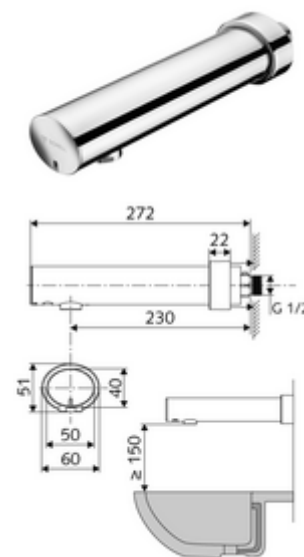

Artikelnummer: 01 954 06 99

Opbouw-wastafelkraan MODUS E HD-K - hoge druk koud water / voorgemengd water

Infraroodsensor gestuurd. Batterijvoeding.

Leveringsomvang

- Wanduitloopkraan met infraroodsensor
 - Elektronica met infraroodsensor, programmeerbaar
 - Magneetventiel 6 V
 - Afsluitkraan
 - Straalregelaar
 - Batterijvak 6 V (geïntegreerd)
- 4x AA alkalinebatterijen 1,5 V
- Schuifrozet

Technische gegevens

- Instelmogelijkheden via benaderingsreflexie
 - Bereik sensorreikwijdte (ca. 2 - 13 cm)
 - Stagnatiespoeling (uit/continue stroom 30 s, 24 uur na laatste spoeling)
 - Reinigingsstop (uit/120 s)
- Debiet: max. 1 gpm \approx 3,8 l/min
- Werkdruk: 0,5 - 5,0 bar
- Max. rustdruk: 8 bar
- Max. werkingstemperatuur: 70 °C (voor thermische desinfectie 80 °C max. 10 min./dag)
- Werkstof: Behuizing Messing conform de Duitse drinkwaterverordening
- Oppervlak: Chroom
- Afstand tot het midden van de straalregelaar: 230 mm
- Aansluiting: G 1/2 M
- Certificaten: P-IX 29862/IO, WRAS
- Geluidsklasse: I
- Debietsklasse: O

Leveringsgegevens

- Gewicht: 1,22 kg/Stuks
- Verpakkingseenheid: 1

Aanbevolen gerelateerde artikelen

| | | |
|------------------------------|--------------------------|----|
| Set perlator LEED 1.3 l | Artikelnr.: 28 931 06 99 | |
| Wastafelafvoerplug OPEN | Artikelnr.: 02 002 06 99 | of |
| Wastafelafvoerplug PUSH OPEN | Artikelnr.: 02 000 06 99 | of |