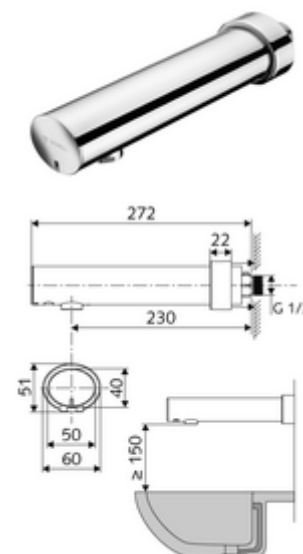

Artikelnummer: 01 954 06 99

Opbouw-wastafelkraan MODUS E HD-K - hoge druk koud water / voorgemengd water

Infraroodsensor gestuurd. Batterijvoeding.

Leveringsomvang

- Wanduitloopkraan met infraroodsensor
  - Elektronica met infraroodsensor, programmeerbaar
  - Magneetventiel 6 V
  - Afsluitkraan
  - Straalregelaar
  - Batterijvak 6 V (geïntegreerd)
- 4x AA alkalinebatterijen 1,5 V
- Schuifrozet

Technische gegevens

- Instelmogelijkheden via benaderingsrefelectie
  - Bereik sensorreikwijdte (ca. 2 - 13 cm)
  - Stagnatiespoeling (uit/continue stroom 30 s, 24 uur na laatste spoeling)
  - Reinigingsstop (uit/120 s)
- Debiet: max. 1 gpm $\approx$ 3,8 l/min
- Werkdruk: 0,5 - 5,0 bar
- Max. rustdruk: 8 bar
- Max. werkingstemperatuur: 70 °C (voor thermische desinfectie 80 °C max. 10 min./dag)
- Werkstof: Behuizing Messing conform de Duitse drinkwaterverordening
- Oppervlak: Chroom
- Afstand tot het midden van de straalregelaar: 230 mm
- Aansluiting: G 1/2 M
- Certificaten: P-IX 29862/IO, WRAS
- Geluidsklasse: I
- Debietsklasse: O

Leveringsgegevens

- Gewicht: 1,22 kg/Stuks
- Verpakkingseenheid: 1

Aanbevolen gerelateerde artikelen

Set perlator LEED 1.3 I

Artikelnr.: 28 931 06 99