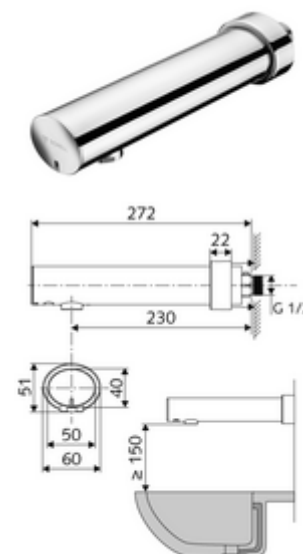

Artikelnummer: 01 954 06 99

Opbouw-wastafelkraan MODUS E HD-K - hoge druk koud water / voorgemengd water

Infraroodsensor gestuurd. Batterijvoeding.

Leveringsomvang

- Wanduitloopkraan met infraroodsensor
 - Elektronica met infraroodsensor, programmeerbaar
 - Magneetventiel 6 V
 - Afsluitkraan
 - Straalregelaar
 - Batterijvak 6 V (geïntegreerd)
- 4x AA alkalinebatterijen 1,5 V
- Schuifrozet

Technische gegevens

- Instelmogelijkheden via benaderingsreflectie
 - Bereik sensorreikwijdte (ca. 2 - 13 cm)
 - Stagnatiespoeling (uit/continue stroom 30 s, 24 uur na laatste spoeling)
 - Reinigingsstop (uit/120 s)
- Debiet: max. 1 gpm \approx 3,8 l/min
- Werkdruk: 0,5 - 5,0 bar
- Max. rustdruk: 8 bar
- Max. werkingstemperatuur: 70 °C (voor thermische desinfectie 80 °C max. 10 min./dag)
- Werkstof: Behuizing Messing conform de Duitse drinkwaterverordening
- Oppervlak: Chroom
- Afstand tot het midden van de straalregelaar: 230 mm
- Aansluiting: G 1/2 M
- Certificaten: P-IX 29862/IO, WRAS
- Geluidsklasse: I
- Debietsklasse: O

Leveringsgegevens

- Gewicht: 1,22 kg/Stuks
- Verpakkingseenheid: 1

Aanbevolen gerelateerde artikelen

Set perlator LEED 1.3 l	Artikelnr.: 28 931 06 99	
Wastafelafvoerplug OPEN	Artikelnr.: 02 002 06 99	of
Wastafelafvoerplug PUSH OPEN	Artikelnr.: 02 000 06 99	of