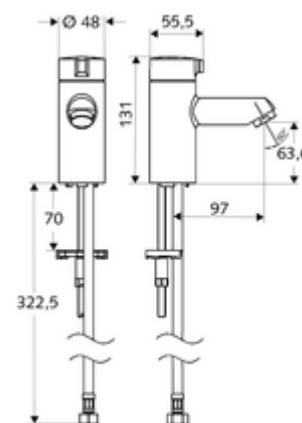

### Leveringsomvang

- Wastafelkraan
  - Keramisch bovendeel
- Flexibele aansluitslang Clean-Fix S G 3/8 V x 380 mm
- Bevestigingsmateriaal voor montage wastafel

### Technische gegevens

- Debiet: max. 5 l/min drukonafhankelijk
- Werkdruk: 1,0 - 5,0 bar
- Max. rustdruk: 8 bar
- Max. werkingstemperatuur: 70 °C (80 °C voor thermische desinfectie)
- Werkstof: Bediening Spuitgietzink; Behuizing Messing conform de Duitse drinkwaterverordening
- Oppervlak: Chroom
- Aansluiting: G 3/8 V

### Aanbevolen gerelateerde artikelen

Straalregelaar max. 5,7 l/min drukonafhankelijk, anti-diefstal	Artikelnr.: 02 121 06 99
Haakse-kraan met regelfunctie COMFORT met filter	Artikelnr.: 05 428 06 99 of
Haakse-kraan met regelfunctie COMFORT met filter	Artikelnr.: 05 429 06 99 of
Wastafelafvoerplug OPEN	Artikelnr.: 02 002 06 99 of
Wastafelafvoerplug PUSH OPEN	Artikelnr.: 02 000 06 99 of