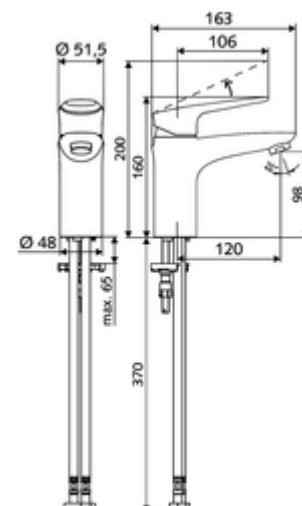

### Leveringsomvang

- Eengreeps eengatskraan
  - Eengreepsmengkraan
  - ThermoProtect keramische cartouche met temperatuurvergrendeling op 38° C, bescherming tegen verbranding bij uitval van de koudwatertoevoer
  - Straalregelaar
- 2 flexibele aansluitslangen Clean-Fix S G 3/8 V x 440 mm, met geïntegreerde terugslagklep (EN 1717: EB) en voorfilter
- Bevestigingsmateriaal voor montage wastafel

### Technische gegevens

- Debiet: max. 5 l/min drukonafhankelijk
- Werkdruk: 1,0 - 5,0 bar
- Max. rustdruk: 8 bar
- Max. werkingstemperatuur: 70 °C
- Max. Auslauftemperatuur: 38 °C
- Werkstof: Bediening Spuitgietzink; Behuizing Messing conform de Duitse drinkwaterverordening
- Oppervlak: Chrom
- Aansluiting: 2x G 3/8 V
- Certificaten: P-IX 29002/IO, DIN-DVGW, Belgaqua
- Geluidsklasse: I
- Debietsklasse: O

Wastafelafvoerplug PUSH OPEN

Artikelnr.: 28 931 06 99 of

Artikelnr.: 28 932 06 99 of

Artikelnr.: 02 121 06 99 of

Artikelnr.: 28 525 06 99

Artikelnr.: 02 002 06 99 of

Artikelnr.: 02 000 06 99 of