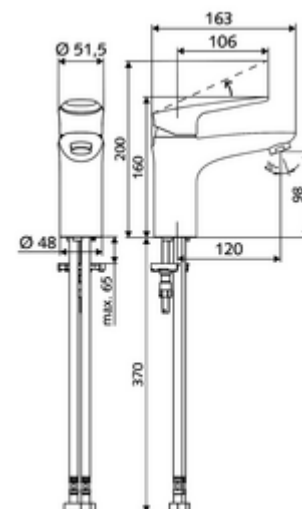

Artikelnummer: 02 180 06 99

Wastafelkraan MODUS EH-T HD-M – hoge druk mengwater, ThermoProtect cartouche

Compacte eengreepsmengkraan met beugelhendel.

Leveringsomvang

- Eengreeps eengatskraan
 - Eengreepsmengkraan
 - ThermoProtect keramische cartouche met temperatuurvergrendeling op 38° C, bescherming tegen verbranding bij uitval van de koudwatertoevoer
 - Straalregelaar
- 2 flexibele aansluitslangen Clean-Fix S G 3/8 V x 440 mm, met geïntegreerde terugslagklep (EN 1717: EB) en voorfilter
- Bevestigingsmateriaal voor montage wastafel

Technische gegevens

- Debiet: max. 5 l/min drukonafhankelijk
- Werkdruk: 1,0 - 5,0 bar
- Max. rustdruk: 8 bar
- Max. werkingstemperatuur: 70 °C
- Max. Auslauftemperatuur: 38 °C
- Werkstof: Bediening Spuitgietzink; Behuizing Messing conform de Duitse drinkwaterverordening
- Oppervlak: Chrom
- Aansluiting: 2x G 3/8 V
- Certificaten: P-IX 29002/IO, DIN-DVGW, Belgaqua
- Geluidsklasse: I
- Debietsklasse: O

Leveringsgegevens

- Gewicht: 1,73 kg/Stuks
- Verpakkingseenheid: 1

Aanbevolen gerelateerde artikelen

Set perlator LEED 1.3 I

Straalregelaar set max. 3,0 l/min drukonafhankelijk

Straalregelaar max. 5,7 l/min drukonafhankelijk, anti-diefstal

Drukbegrenzer-Set

Artikelnr.: 28 931 06 99 of

Artikelnr.: 28 932 06 99 of

Artikelnr.: 02 121 06 99 of

Artikelnr.: 28 525 06 99