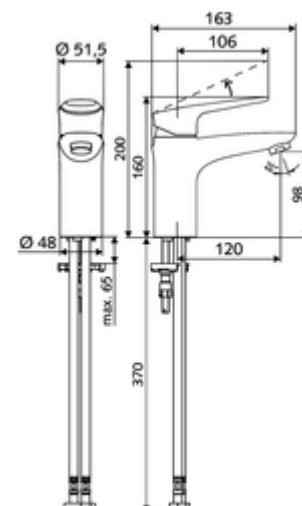

Artikelnummer: 02 180 06 99

Wastafelkraan MODUS EH-T HD-M – hoge druk mengwater, ThermoProtect cartouche

Compacte eengreepsmengkraan met beugelhendel.

Leveringsomvang

- Eengreeps eengatskraan
 - Eengreepsmengkraan
 - ThermoProtect keramische cartouche met temperatuurvergrendeling op 38° C, bescherming tegen verbranding bij uitval van de koudwatertoevoer
 - Straalregelaar
- 2 flexibele aansluitslangen Clean-Fix S G 3/8 V x 440 mm, met geïntegreerde terugslagklep (EN 1717: EB) en voorfilter
- Bevestigingsmateriaal voor montage wastafel

Technische gegevens

- Debiet: max. 5 l/min drukonafhankelijk
- Werkdruk: 1,0 - 5,0 bar
- Max. rustdruk: 8 bar
- Max. werkingstemperatuur: 70 °C
- Max. Auslauftemperatuur: 38 °C
- Werkstof: Bediening Spuitgietzink; Behuizing Messing conform de Duitse drinkwaterverordening
- Oppervlak: Chrom
- Aansluiting: 2x G 3/8 V
- Certificaten: P-IX 29002/IO, DIN-DVGW, Belgaqua
- Geluidsklasse: I
- Debietsklasse: O

Leveringsgegevens

- Gewicht: 1,73 kg/Stuks
- Verpakkingseenheid: 1

Aanbevolen gerelateerde artikelen

Set perlator LEED 1.3 I

Straalregelaar set max. 3,0 l/min drukonafhankelijk

Straalregelaar max. 5,7 l/min drukonafhankelijk, anti-diefstal

Drukbegrenzer-Set

Wastafelafvoerplug OPEN

Wastafelafvoerplug PUSH OPEN

Artikelnr.: 28 931 06 99 of

Artikelnr.: 28 932 06 99 of

Artikelnr.: 02 121 06 99 of

Artikelnr.: 28 525 06 99

Artikelnr.: 02 002 06 99 of