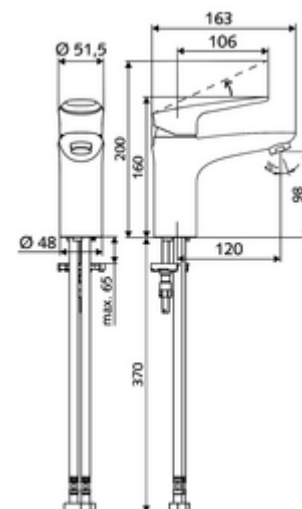

Artikelnummer: 02 181 06 99

Wastafelkraan MODUS EH HD-M - hoge druk mengwater

Compacte eengreepsmengkraan met beugelhendel.

Leveringsomvang

- Eengreeps eengatskraan
 - Eengreepsmengkraan
 - Keramische cartouche ééngreepsmengkraan met regelbare warmwater- en debietsbegrenzing
 - Straalregelaar
- 2 flexibele aansluitslangen Clean-Fix S G 3/8 V x 440 mm, met geïntegreerde terugslagklep (EN 1717: EB) en voorfilter
- Bevestigingsmateriaal voor montage wastafel

Technische gegevens

- Debiet: max. 5 l/min drukonafhankelijk
- Werkdruk: 1,0 - 5,0 bar
- Max. rustdruk: 8 bar
- Max. werkingstemperatuur: 70 °C (80 °C voor thermische desinfectie)
- Werkstof: Bediening Spuitgietzink; Behuizing Messing conform de Duitse drinkwaterverordening
- Oppervlak: Chroom
- Aansluiting: 2x G 3/8 V
- Certificaten: P-IX 29002/IO, DIN-DVGW, Belgaqua
- Geluidsklasse: I
- Debietsklasse: O

Leveringsgegevens

- Gewicht: 1,74 kg/Stuks
- Verpakkingseenheid: 1

Aanbevolen gerelateerde artikelen

Set perlator LEED 1.3 I

Artikelnr.: 28 931 06 99 of

Straalregelaar set max. 3,0 l/min drukonafhankelijk

Artikelnr.: 28 932 06 99 of

Straalregelaar max. 5,7 l/min drukonafhankelijk, anti-diefstal

Artikelnr.: 02 121 06 99 of