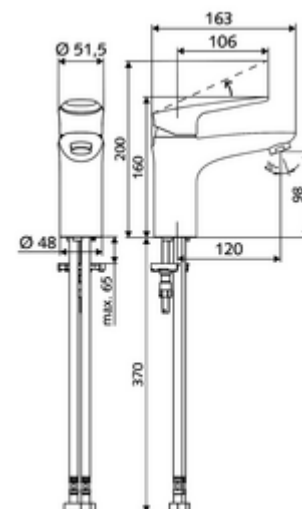

Artikelnummer: 02 181 06 99

Wastafelkraan MODUS EH HD-M - hoge druk mengwater

Compacte eengreepsmengkraan met beugelhendel.

Leveringsomvang

- Eengreeps eengatskraan
  - Eengreepsmengkraan
  - Keramische cartouche ééngreepsmengkraan met regelbare warmwater- en debietsbegrenzing
  - Straalregelaar
- 2 flexibele aansluitslangen Clean-Fix S G 3/8 V x 440 mm, met geïntegreerde terugslagklep (EN 1717: EB) en voorfilter
- Bevestigingsmateriaal voor montage wastafel

Technische gegevens

- Debiet: max. 5 l/min drukonafhankelijk
- Werkdruk: 1,0 - 5,0 bar
- Max. rustdruk: 8 bar
- Max. werkingstemperatuur: 70 °C (80 °C voor thermische desinfectie)
- Werkstof: Bediening Spuitgietzink; Behuizing Messing conform de Duitse drinkwaterverordening
- Oppervlak: Chroom
- Aansluiting: 2x G 3/8 V
- Certificaten: P-IX 29002/IO, DIN-DVGW, Belgaqua
- Geluidsklasse: I
- Debietsklasse: O

Leveringsgegevens

- Gewicht: 1,74 kg/Stuks
- Verpakkingseenheid: 1

Aanbevolen gerelateerde artikelen

Set perlator LEED 1.3 l	Artikelnr.: 28 931 06 99 of
Straalregelaar set max. 3,0 l/min drukonafhankelijk	Artikelnr.: 28 932 06 99 of
Straalregelaar max. 5,7 l/min drukonafhankelijk, anti-diefstal	Artikelnr.: 02 121 06 99 of
Haakse-kraan thermostaat	Artikelnr.: 09 414 06 99
Wastafelafvoerplug OPEN	Artikelnr.: 02 002 06 99 of
Wastafelafvoerplug PUSH OPEN	Artikelnr.: 02 000 06 99 of