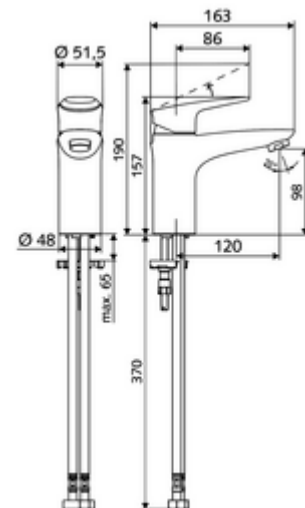

## Wastafelkraan MODUS EH-T HD-M – hoge druk mengwater, ThermoProtect cartouche

Compacte eengreepsmengkraan met design hendel.

### Leveringsomvang

- Eengreeps eengatskraan
  - Eengreepsmengkraan
  - ThermoProtect keramische cartouche met temperatuurvergrendeling op 38° C, bescherming tegen verbranding bij uitval van de koudwatertoevoer
  - Straalregelaar
- 2 flexibele aansluitslangen Clean-Fix S G 3/8 V x 440 mm, met geïntegreerde terugslagklep (EN 1717: EB) en voorfilter
- Bevestigingsmateriaal voor montage wastafel

### Technische gegevens

- Debiet: max. 5 l/min drukonafhankelijk
- Werkdruk: 1,0 - 5,0 bar
- Max. rustdruk: 8 bar
- Max. werkingstemperatuur: 70 °C
- Max. Auslaufteperatur: 38 °C
- Werkstof: Bediening Spuitgietzink; Behuizing Messing conform de Duitse drinkwaterverordening
- Oppervlak: Chrom
- Aansluiting: 2x G 3/8 V
- Certificaten: P-IX 29002/IO, DIN-DVGW, Belgaqua
- Geluidsklasse: I
- Debietsklasse: O

Wastafelafvoerplug PUSH OPEN

Artikelnr.: 28 931 06 99 of

Artikelnr.: 28 932 06 99 of

Artikelnr.: 02 121 06 99 of

Artikelnr.: 28 525 06 99

Artikelnr.: 02 002 06 99 of

Artikelnr.: 02 000 06 99 of