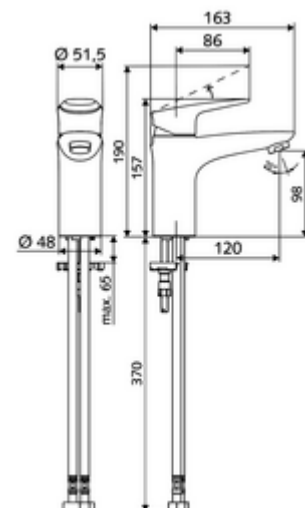

Leveringsgegevens

- Gewicht: 1,77 kg/Stuks
- Verpakkingseenheid: 1

Aanbevolen gerelateerde artikelen

Set perlator LEED 1.3 l	Artikelnr.: 28 931 06 99 of
Straalregelaar set max. 3,0 l/min drukonafhankelijk	Artikelnr.: 28 932 06 99 of
Straalregelaar max. 5,7 l/min drukonafhankelijk, anti-diefstal	Artikelnr.: 02 121 06 99 of
Haakse-kraan thermostaat	Artikelnr.: 09 414 06 99
Wastafelafvoerplug OPEN	Artikelnr.: 02 002 06 99 of
Wastafelafvoerplug PUSH OPEN	Artikelnr.: 02 000 06 99 of