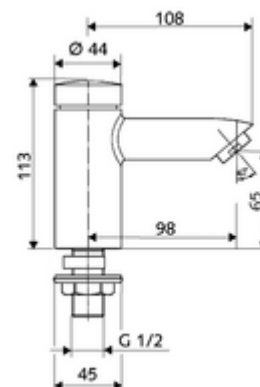

Artikelnummer: 02 122 06 99

Zelfsluitende wastafelkraan PETIT SC HD-K - hoge druk koud water / voorgemengd water

Manuele activering met automatische sluiting. Eenvoudige looptijdinstelling.

Leveringsomvang

- Zelfsluitende eengatskraan
 - Zelfsluitende cartouche SC II
 - Straalregelaar
- Bevestigingsmateriaal voor montage wastafel

Technische gegevens

- Looptijd: 2 - 15 s instelbaar (7 s Fabrieksinstelling)
- Debiet: max. 5 l/min drukonafhankelijk
- Werkdruk: 1,0 - 5,0 bar
- Max. rustdruk: 8 bar
- Max. werkingstemperatuur: 70 °C (80 °C voor thermische desinfectie)
- Werkstof: Behuizing Messing conform de Duitse drinkwaterverordening
- Oppervlak: Chroom
- Aansluiting: DN 15 G 1/2 M
- Certificaten: P-IX 19958/IO, DIN-DVGW, WRAS
- Geluidsklasse: I
- Debietsklasse: O

Leveringsgegevens

- Gewicht: 1,00 kg/Stuks
- Verpakkingseenheid: 10

Noodzakelijke gerelateerde items

Kraangatrozet PETIT Artikelnr.: 76 063 06 99

Aanbevolen gerelateerde artikelen

Straalregelaar max. 5,7 l/min drukonafhankelijk, anti-diefstal	Artikelnr.: 02 121 06 99
Flexibele slang Clean-Flex S	Artikelnr.: 10 318 06 99 of
Flexibele slang Clean-Flex S	Artikelnr.: 10 319 06 99 of
Haakse-kraan met regelfunctie COMFORT met filter	Artikelnr.: 05 430 06 99 of
Haakse-kraan met regelfunctie COMFORT met filter	Artikelnr.: 05 428 06 99 of