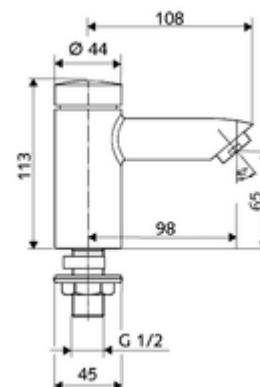

Artikelnummer: 02 122 06 99

Zelfsluitende wastafelkraan PETIT SC HD-K - hoge druk koud water / voorgemengd water

Manuele activering met automatische sluiting. Eenvoudige looptijdinstelling.

Leveringsomvang

- Zelfsluitende eengatskraan
 - Zelfsluitende cartouche SC II
 - Straalregelaar
- Bevestigingsmateriaal voor montage wastafel

Technische gegevens

- Looptijd: 2 - 15 s instelbaar (7 s Fabrieksinstelling)
- Debiet: max. 5 l/min drukonafhankelijk
- Werkdruk: 1,0 - 5,0 bar
- Max. rustdruk: 8 bar
- Max. werkingstemperatuur: 70 °C (80 °C voor thermische desinfectie)
- Werkstof: Behuizing Messing conform de Duitse drinkwaterverordening
- Oppervlak: Chroom
- Aansluiting: DN 15 G 1/2 M
- Certificaten: P-IX 19958/IO, DIN-DVGW, WRAS
- Geluidsklasse: I
- Debietsklasse: O

Leveringsgegevens

- Gewicht: 1,00 kg/Stuks
- Verpakkingseenheid: 10

Noodzakelijke gerelateerde items

Kraangatrozet PETIT

Artikelnr.: 76 063 06 99

Aanbevolen gerelateerde artikelen

Straalregelaar max. 5,7 l/min drukonafhankelijk, anti-diefstal	Artikelnr.: 02 121 06 99
Flexibele slang Clean-Flex S	Artikelnr.: 10 318 06 99 of
Flexibele slang Clean-Flex S	Artikelnr.: 10 319 06 99 of
Haakse-kraan met regelfunctie COMFORT met filter	Artikelnr.: 05 430 06 99 of
Haakse-kraan met regelfunctie COMFORT met filter	Artikelnr.: 05 428 06 99 of
Wastafelafvoerplug OPEN	Artikelnr.: 02 002 06 99 of
Wastafelafvoerplug PUSH OPEN	Artikelnr.: 02 000 06 99 of