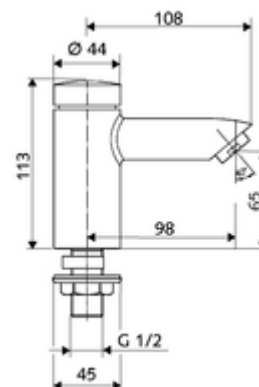

Artikelnummer: 02 122 06 99

Zelfsluitende wastafelkraan PETIT SC HD-K - hoge druk koud water / voorgemengd water

Manuele activering met automatische sluiting. Eenvoudige looptijdinstelling.

Leveringsomvang

- Zelfsluitende eengatskraan
 - Zelfsluitende cartouche SC II
 - Straalregelaar
- Bevestigingsmateriaal voor montage wastafel

Technische gegevens

- Looptijd: 2 - 15 s instelbaar (7 s Fabrieksinstelling)
- Debiet: max. 5 l/min drukonafhankelijk
- Werkdruk: 1,0 - 5,0 bar
- Max. rustdruk: 8 bar
- Max. werkingstemperatuur: 70 °C (80 °C voor thermische desinfectie)
- Werkstof: Behuizing Messing conform de Duitse drinkwaterverordening
- Oppervlak: Chroom
- Aansluiting: DN 15 G 1/2 M
- Certificaten: P-IX 19958/IO, DIN-DVGW, WRAS
- Geluidsklasse: I
- Debietsklasse: O

Leveringsgegevens

- Gewicht: 1,00 kg/Stuks
- Verpakkingseenheid: 10

Noodzakelijke gerelateerde items

Kraangatrozet PETIT

Artikelnr.: 76 063 06 99

Aanbevolen gerelateerde artikelen

Straalregelaar max. 5,7 l/min drukonafhankelijk, anti-diefstal	Artikelnr.: 02 121 06 99
Flexibele slang Clean-Flex S	Artikelnr.: 10 318 06 99 of
Flexibele slang Clean-Flex S	Artikelnr.: 10 319 06 99 of
Haakse-kraan met regelfunctie COMFORT met filter	Artikelnr.: 05 430 06 99 of
Haakse-kraan met regelfunctie COMFORT met filter	Artikelnr.: 05 428 06 99 of
Wastafelafvoerplug OPEN	Artikelnr.: 02 002 06 99 of
Wastafelafvoerplug PUSH OPEN	Artikelnr.: 02 000 06 99 of