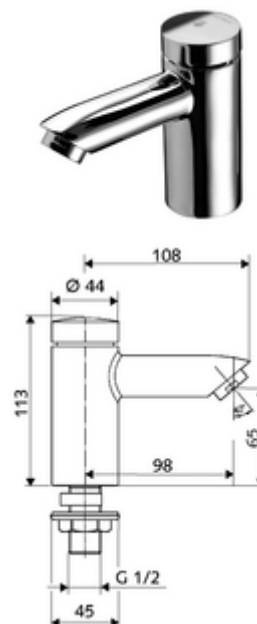

Artikelnummer: 02 130 06 99

Zelfsluitende wastafelkraan PETIT SC HD-K - hoge druk koud water / voorgemengd water

Manuele activering met automatische sluiting. Eenvoudige looptijdinstelling.

Leveringsomvang

- Zelfsluitende eengatskraan
 - Zelfsluitende cartouche SC II
 - Straalregelaar
- Bevestigingsmateriaal voor montage wastafel

Technische gegevens

- Looptijd: 2 - 15 s instelbaar (7 s Fabrieksinstelling)
- Debiet: max. 5 l/min drukonafhankelijk
- Werkdruk: 1,0 - 5,0 bar
- Max. rustdruk: 8 bar
- Max. werkingstemperatuur: 70 °C (80 °C voor thermische desinfectie)
- Werkstof: Behuizing Ontzinkingsbestendig messing conform de Duitse drinkwaterverordening
- Oppervlak: Chroom
- Aansluiting: DN 15 G 1/2 M
- Certificaten: P-IX 19958/IO, dr, Watermark, WELS
- Geluidsklasse: I
- Debietsklasse: O

Leveringsgegevens

- Gewicht: 0,98 kg/Stuks
- Verpakkingseenheid: 1

Noodzakelijke gerelateerde items

Kraangatrozet PETIT

Artikelnr.: 76 063 06 99

Aanbevolen gerelateerde artikelen

Straalregelaar max. 5,7 l/min drukonafhankelijk, anti-diefstal	Artikelnr.: 02 121 06 99
Flexibele slang Clean-Flex S	Artikelnr.: 10 318 06 99 of
Flexibele slang Clean-Flex S	Artikelnr.: 10 319 06 99 of
Haakse-kraan met regelfunctie COMFORT met filter	Artikelnr.: 05 430 06 99 of
Haakse-kraan met regelfunctie COMFORT met filter	Artikelnr.: 05 428 06 99 of
Wastafelafvoerplug OPEN	Artikelnr.: 02 002 06 99 of
Wastafelafvoerplug PUSH OPEN	Artikelnr.: 02 000 06 99 of