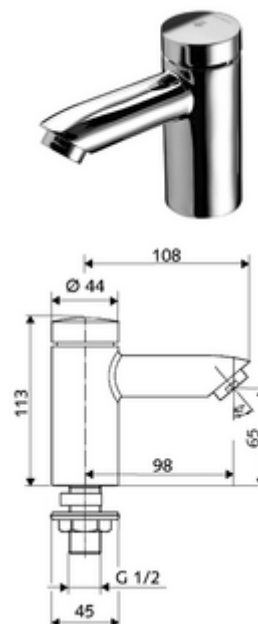

Artikelnummer: 02 130 06 99

Zelfsluitende wastafelkraan PETIT SC HD-K - hoge druk koud water / voorgemengd water

Manuele activering met automatische sluiting. Eenvoudige looptijdinstelling.

Leveringsomvang

- Zelfsluitende eengatskraan
 - Zelfsluitende cartouche SC II
 - Straalregelaar
- Bevestigingsmateriaal voor montage wastafel

Technische gegevens

- Looptijd: 2 - 15 s instelbaar (7 s Fabrieksinstelling)
- Debiet: max. 5 l/min drukonafhankelijk
- Werkdruk: 1,0 - 5,0 bar
- Max. rustdruk: 8 bar
- Max. werkingstemperatuur: 70 °C (80 °C voor thermische desinfectie)
- Werkstof: Behuizing Ontzinkingsbestendig messing conform de Duitse drinkwaterverordening
- Oppervlak: Chroom
- Aansluiting: DN 15 G 1/2 M
- Certificaten: P-IX 19958/IO, dr, Watermark, WELS
- Geluidsklasse: I
- Debietsklasse: O

Leveringsgegevens

- Gewicht: 0,98 kg/Stuks
- Verpakkingseenheid: 1

Noodzakelijke gerelateerde items

Kraangatrozet PETIT

Artikelnr.: 76 063 06 99

Aanbevolen gerelateerde artikelen

Straalregelaar max. 5,7 l/min drukonafhankelijk, anti-diefstal	Artikelnr.: 02 121 06 99
Flexibele slang Clean-Flex S	Artikelnr.: 10 318 06 99 of
Flexibele slang Clean-Flex S	Artikelnr.: 10 319 06 99 of
Haakse-kraan met regelfunctie COMFORT met filter	Artikelnr.: 05 430 06 99 of
Haakse-kraan met regelfunctie COMFORT met filter	Artikelnr.: 05 428 06 99 of
Wastafelafvoerplug OPEN	Artikelnr.: 02 002 06 99 of
Wastafelafvoerplug PUSH OPEN	Artikelnr.: 02 000 06 99 of