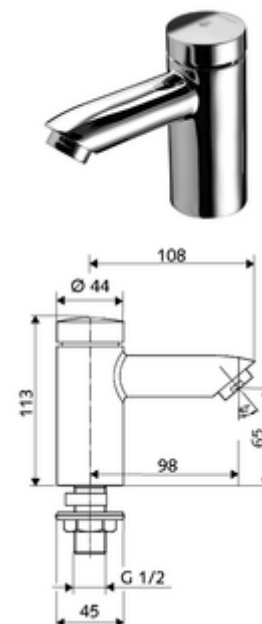

Artikelnummer: 02 130 06 99

Zelfsluitende wastafelkraan PETIT SC HD-K - hoge druk koud water / voorgemengd water

Manuele activering met automatische sluiting. Eenvoudige looptijdinstelling.

Leveringsomvang

- Zelfsluitende eengatskraan
 - Zelfsluitende cartouche SC II
 - Straalregelaar
- Bevestigingsmateriaal voor montage wastafel

Technische gegevens

- Looptijd: 2 - 15 s instelbaar (7 s Fabrieksinstelling)
- Debiet: max. 5 l/min drukonafhankelijk
- Werkdruk: 1,0 - 5,0 bar
- Max. rustdruk: 8 bar
- Max. werkingstemperatuur: 70 °C (80 °C voor thermische desinfectie)
- Werkstof: Behuizing Ontzinkingsbestendig messing conform de Duitse drinkwaterverordening
- Oppervlak: Chroom
- Aansluiting: DN 15 G 1/2 M
- Certificaten: P-IX 19958/IO, dr, Watermark, WELS
- Geluidsklasse: I
- Debietsklasse: O

Leveringsgegevens

- Gewicht: 0,98 kg/Stuks
- Verpakkingseenheid: 1

Noodzakelijke gerelateerde items

Kraangatrozet PETIT

Artikelnr.: 76 063 06 99

Aanbevolen gerelateerde artikelen

Straalregelaar max. 5,7 l/min drukonafhankelijk, anti-diefstal