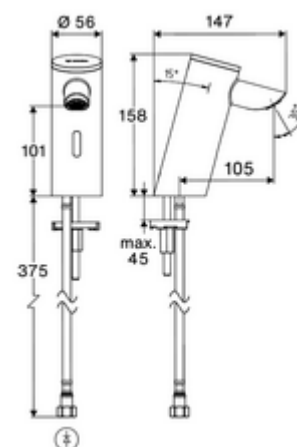

### Leveringsomvang

- Time-of-Flight-Sensor-ééngatskraan
  - Time-of-Flight-Sensor-Elektronica (ToF) met automatische aanpassing van het sensorbereik
  - Axiaal magneetventiel 6 V met voorfilter
  - Straalregelaar
  - Aansluitkabel 220 mm, met steekverbinder 3-polig, beschermingsklasse IP 65
- Batterijvak 6 V (geïntegreerd)
- 4x AAA alkalinebatterijen 1,5 V
- Flexibele aansluitslang Clean-Fix S G 3/8 V x 410 mm, met geïntegreerde terugslagklep (RV, EN 1717: EB) en voorfilter
- Bevestigingsmateriaal voor montage wastafel

### Leveringsgegevens

- Gewicht: 1,48 kg/Stuks
- Verpakkingseenheid: 1

**Aanbevolen gerelateerde artikelen**

Haakse-kraan met regelfunctie COMFORT met filter	Artikelnr.: 05 430 06 99
Wastafelafvoerplug OPEN	Artikelnr.: 02 002 06 99 of
Wastafelafvoerplug PUSH OPEN	Artikelnr.: 02 000 06 99 of
<u>Voor kranen met netvoeding</u>	
Verlengkabel 1,5 m	Artikelnr.: 51 010 00 99 of
Verlengkabel 1,5 m	Artikelnr.: 51 023 00 99 of