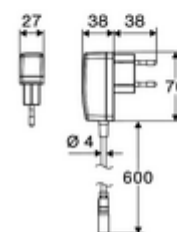

Leveringsomvang

- Time-of-Flight-Sensor-ééngatskraan
 - Time-of-Flight-Sensor-Elektronica (ToF) met automatische aanpassing van het sensorbereik
 - Axiaal magneetventiel 6 V met voorfilter
 - Straalregelaar
 - Aansluitkabel 220 mm, met steekverbinder 3-polig, beschermingsklasse IP 65
- Stekkertransformator 9 VDC, 100 - 240 VAC, 50 - 60 Hz
- Flexibele aansluitslang Clean-Fix S G 3/8 V x 410 mm, met geïntegreerde terugslagklep (RV, EN 1717: EB) en voorfilter
- Bevestigingsmateriaal voor montage wastafel

Leveringsgegevens

- Verpakkingseenheid: 1

Aanbevolen gerelateerde artikelen

Haakse-kraan met regelfunctie COMFORT met filter
Wastafelafvoerplug OPEN

Artikelnr.: 05 430 06 99

Artikelnr.: 02 002 06 99 of

Wastafelafvoerplug PUSH OPEN
Voor kranen met netvoeding
Verlengkabel 1,5 m
Verlengkabel 1,5 m