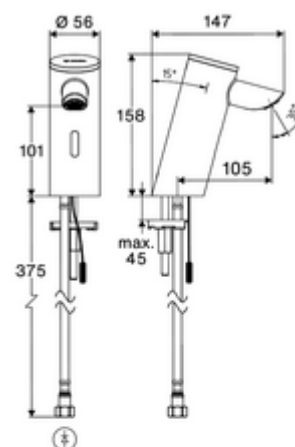

Leveringsomvang

- Time-of-Flight-Sensor-ééngatskraan
 - Time-of-Flight-Sensor-Elektronica (ToF) met automatische aanpassing van het sensorbereik
 - Axiaal magneetventiel 6 V met voorfilter
 - Straalregelaar
 - Aansluitkabel 220 mm, met steekverbinder 3-polig, beschermingsklasse IP 65
- Stekkertransformator 9 VDC, 100 - 240 VAC, 50 - 60 Hz
- Flexibele aansluitslang Clean-Fix S G 3/8 V x 410 mm, met geïntegreerde terugslagklep (RV, EN 1717: EB) en voorfilter
- Bevestigingsmateriaal voor montage wastafel

Leveringsgegevens

- Verpakkingseenheid: 1

Aanbevolen gerelateerde artikelen

Haakse-kraan met regelfunctie COMFORT met filter
Wastafelafvoerplug OPEN

Artikelnr.: 05 430 06 99

Artikelnr.: 02 002 06 99 of

Wastafelafvoerplug PUSH OPEN
Voor kranen met netvoeding
Verlengkabel 1,5 m
Verlengkabel 1,5 m