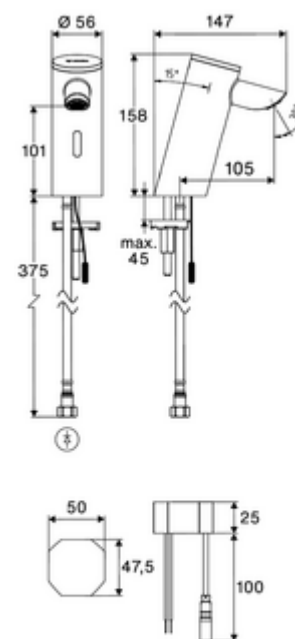

Leveringsomvang

- Time-of-Flight-Sensor-ééngatskraan
 - Time-of-Flight-Sensor-Elektronica (ToF) met automatische aanpassing van het sensorbereik
 - Axiaal magneetventiel 6 V met voorfilter
 - Straalregelaar
 - Aansluitkabel 220 mm, met steekverbinder 3-polig, beschermingsklasse IP 65
- Inbouw-transformator 9 VDC, 100 - 240 VAC, 50 - 60 Hz
- Flexibele aansluitslang Clean-Fix S G 3/8 V x 410 mm, met geïntegreerde terugslagklep (RV, EN 1717: EB) en voorfilter
- Bevestigingsmateriaal voor montage wastafel

Leveringsgegevens

- Verpakkingseenheid: 1

Aanbevolen gerelateerde artikelen

Haakse-kraan met regelfunctie COMFORT met filter
Wastafelafvoerplug OPEN

Artikelnr.: 05 430 06 99

Artikelnr.: 02 002 06 99 of

Wastafelafvoerplug PUSH OPEN
Voor kranen met netvoeding
Verlengkabel 1,5 m
Verlengkabel 1,5 m