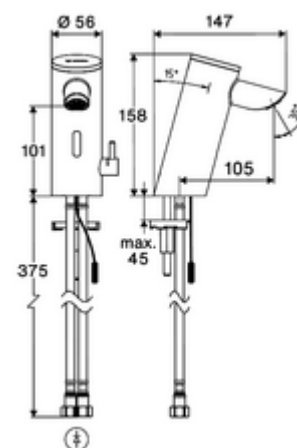

Leveringsomvang

- Time-of-Flight-Sensor-ééngatskraan
 - Temperatuurregelaar met warmwaterbegrenzer
 - Time-of-Flight-Sensor-Elektronica (ToF) met automatische aanpassing van het sensorbereik
 - Axiaal magneetventiel 6 V met voorfilter
 - Straalregelaar
 - Aansluitkabel 220 mm, met steekverbinder 3-polig, beschermingsklasse IP 65
- 2 flexibele aansluitslangen Clean-Fix S G 3/8 V x 410 mm, met geïntegreerde terugslagklep (EN 1717: EB) en voorfilter
- Bevestigingsmateriaal voor montage wastafel