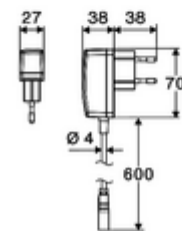

Technische gegevens

- Instelmogelijkheden via SCHELL app
  - Snelle parameterinstelling via voorinstelde bedrijfsmodus (stroom sparen / water sparen / comfort)
  - individuele instellingen in expertenmodus (sensorreikwijdte, sensormeetinterval, personenherkenning, maximale looptijd, nalooptijd)
  - Anti-stagnatie spoelingen (uit / met interval / Spoelen aangepast op basis van gebruik / op vaste tijden [dag(en), uur])
  - Continu spoelen voor thermische desinfectie, activering door app (3 - 10 min)
  - continue waterstroom, activering door app (15 - 600s)
  - Reinigingsstop, activering door app of bewegingsreflex (uit / 60-360 seconden)
- Debiet: max. 5 l/min drukonafhankelijk
- Werkdruk: 1,0 - 5,0 bar
- Max. rustdruk: 8 bar
- Max. werkingstemperatuur: 70 °C (80 °C voor thermische desinfectie)
- Werkstof: Behuizing Messing
- Oppervlak: Chroom
- Aansluiting: 2x G 3/8 V
- Certificaten: PA-IX 10332/IO, DVGW aangevraagd
- Geluidsklasse: I
- Debietsklasse: O