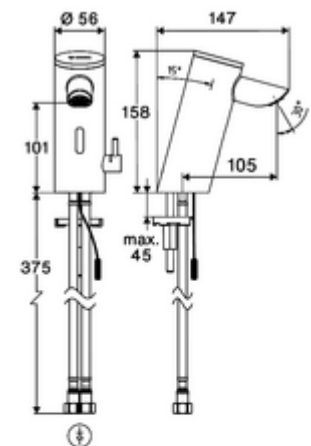

### Leveringsomvang

- Time-of-Flight-Sensor-ééngatskraan
  - Temperatuurregelaar met warmwaterbegrenzer
  - Time-of-Flight-Sensor-Elektronica (ToF) met automatische aanpassing van het sensorbereik
  - Axiaal magneetventiel 6 V met voorfilter
  - Straalregelaar
  - Aansluitkabel 220 mm, met steekverbinder 3-polig, beschermingsklasse IP 65
- Stekkertransformator 9 VDC, 100 - 240 VAC, 50 - 60 Hz
- 2 flexibele aansluitslangen Clean-Fix S G 3/8 V x 410 mm, met geïntegreerde terugslagklep (EN 1717: EB) en voorfilter
- Bevestigingsmateriaal voor montage wastafel