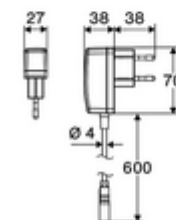

Technische gegevens

- Instelmogelijkheden via SCHELL app
  - Snelle parameterinstelling via voorinstelde bedrijfsmodus (stroom sparen / water sparen / comfort)
  - individuele instellingen in expertenmodus (sensorreikwijdte, sensormeetinterval, personenherkenning, maximale looptijd, nalooptijd)
  - Anti-stagnatie spoelingen (uit / met interval / Spoelen aangepast op basis van gebruik / op vaste tijden [dag(en), uur])
  - Continu spoelen voor thermische desinfectie, activering door app (3 - 10 min)
  - continue waterstroom, activering door app (15 - 600s)
  - Reinigingsstop, activering door app of bewegingsreflex (uit / 60-360 seconden)
- Debiet: max. 5 l/min drukonafhankelijk
- Werkdruk: 1,0 - 5,0 bar
- Max. rustdruk: 8 bar
- Max. werkingstemperatuur: 70 °C (80 °C voor thermische desinfectie)
- Werkstof: Behuizing Messing
- Oppervlak: Chroom
- Aansluiting: 2x G 3/8 V
- Certificaten: PA-IX 10332/IO, DVGW aangevraagd
- Geluidsklasse: I
- Debietsklasse: O

Leveringsgegevens

- Verpakkingseenheid: 1

Aanbevolen gerelateerde artikelen

Haakse-kraan thermostaat

Artikelnr.: 09 414 06 99

Haakse-kraan met regelfunctie COMFORT met filter

Artikelnr.: 05 430 06 99