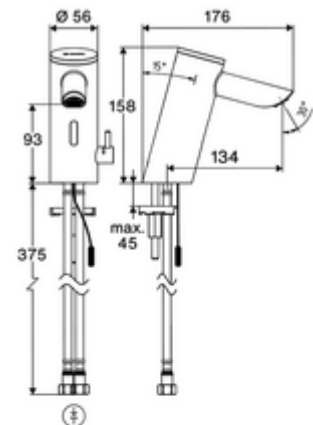

Technische gegevens

- Instelmogelijkheden via SCHELL app
  - Snelle parameterinstelling via voorinstelde bedrijfsmodus (stroom sparen / water sparen / comfort)
  - individuele instellingen in expertenmodus (sensorreikwijdte, sensormeetinterval, personenherkenning, maximale looptijd, nalooptijd)
  - Anti-stagnatie spoelingen (uit / met interval / Spoelen aangepast op basis van gebruik / op vaste tijden [dag(en), uur])
  - Continu spoelen voor thermische desinfectie, activering door app (3 - 10 min)
  - continue waterstroom, activering door app (15 - 600s)
  - Reinigingsstop, activering door app of bewegingsreflex (uit / 60-360 seconden)
- Debiet: max. 5 l/min drukonafhankelijk
- Werkdruk: 1,0 - 5,0 bar
- Max. rustdruk: 8 bar
- Max. werkingstemperatuur: 70 °C (80 °C voor thermische desinfectie)
- Werkstof: Behuizing Messing
- Oppervlak: Chroom
- Aansluiting: 2x G 3/8 V
- Certificaten: PA-IX 10332/IO, DVGW aangevraagd
- Geluidsklasse: I
- Debietsklasse: O

Leveringsgegevens

- Verpakkingseenheid: 1

Aanbevolen gerelateerde artikelen

Haakse-kraan thermostaat

Artikelnr.: 09 414 06 99

Haakse-kraan met regelfunctie COMFORT met filter

Artikelnr.: 05 430 06 99