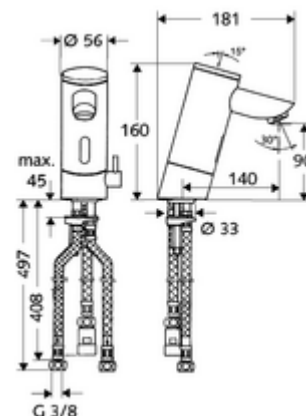

### Leveringsomvang

- Eéngatskraan met infraroodsensor
  - Temperatuurregelaar
  - Elektronica met infraroodsensor, programmeerbaar
  - Magneetventiel 6 V met voorfilter
  - Straalregelaar
  - Batterijvak 6 V (geïntegreerd)
- 4x AAA alkalinebatterijen 1,5 V
- 3 flexibele aansluitslangen Clean-Fix S G 3/8 V x 380 x 500 mm
- Bevestigingsmateriaal voor montage wastafel