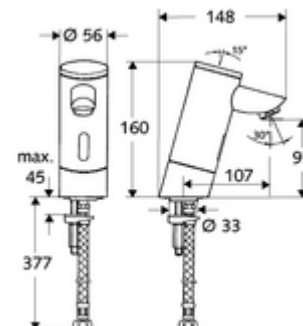

### Leveringsomvang

- Eéngatskraan met infraroodsensor
  - Elektronica met infraroodsensor, programmeerbaar
  - Magneetventiel 6 V met voorfilter
  - Straalregelaar
  - Batterijvak 6 V (geïntegreerd)
- 4x AAA alkalinebatterijen 1,5 V
- Flexibele aansluitslang Clean-Fix S G 3/8 V x 380 mm, met voorfilter
- Bevestigingsmateriaal voor montage wastafel