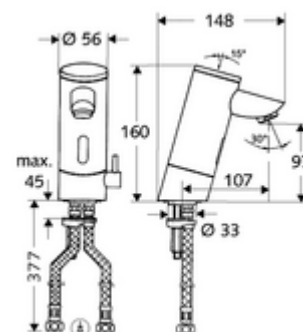

Leveringsomvang

- Eéngatskraan met infraroodsensor
 - Temperatuurregelaar
 - Elektronica met infraroodsensor, programmeerbaar
 - Magneetventiel 6 V met voorfilter
 - Straalregelaar
 - Batterijvak 6 V (geïntegreerd)
- 4x AAA alkalinebatterijen 1,5 V
- 2 flexibele aansluitslangen Clean-Fix S G 3/8 V x 380 mm, met geïntegreerde terugslagklep (EN 1717: EB) en voorfilter
- Bevestigingsmateriaal voor montage wastafel