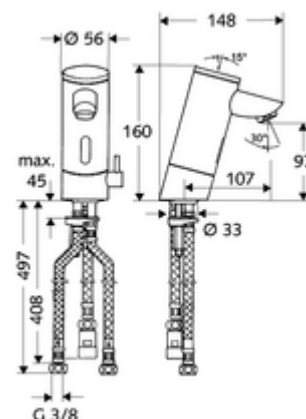

### Leveringsomvang

- Eéngatskraan met infraroodsensor
  - Temperatuurregelaar
  - Elektronica met infraroodsensor, programmeerbaar
  - Magneetventiel 6 V met voorfilter
  - Straalregelaar
  - Batterijvak 6 V (geïntegreerd)
- 4x AAA alkalinebatterijen 1,5 V
- Voorfilter met debietbegrenzer
- 3 flexibele aansluitslangen Clean-Fix S G 3/8 V x 380 x 500 mm
- Bevestigingsmateriaal voor montage wastafel