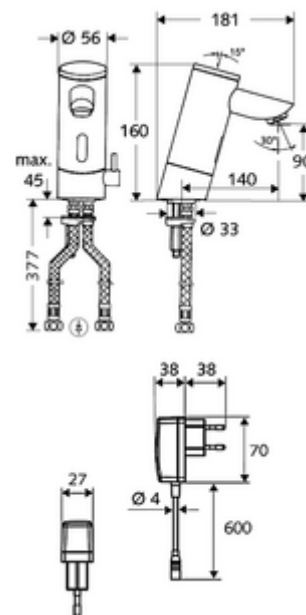

Leveringsgegevens

- Gewicht: 2,66 kg/Stuks
- Verpakkingseenheid: 1