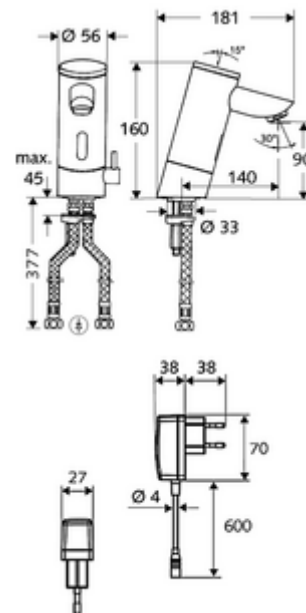

Technische gegevens

- Instelmogelijkheden via SWS/SSC
  - Programmering via benaderingsreflectie (uit / aan)
  - Sensorreikwijdte (kort / gemiddeld / lang)
  - Max. looptijd (1 - 360 s)
  - Stagnatiespoeling (uit/5-600 s, om de 1 - 240 uur na laatste spoeling/om de 1 - 24 uur)
  - Continue spoeling voor thermische desinfectie, met bescherming tegen verbranding (uit/15 - 600 s)
  - Continue stroom (uit/15 - 600 s)
  - Energiespaarmodus (uit/1 - 254 uur na laatste gebruik)
  - Reinigingsstop (uit/60 - 360 s)
- Instelmogelijkheden via benaderingsreflectie
  - Sensorreikwijdte (kort / gemiddeld / lang)
  - Stagnatiespoeling (uit/30 s, om de 24 uur na laatste spoeling/om de 24 uur)
  - Continue spoeling voor thermische desinfectie, met bescherming tegen verbranding (uit/300 s/120 s)
  - Reinigingsstop (uit/60 s)
- Debiet: max. 5 l/min drukonafhankelijk
- Werkdruk: 1,0 - 5,0 bar
- Max. rustdruk: 8 bar
- Max. werkingstemperatuur: 70 °C (80 °C voor thermische desinfectie)
- Werkstof: Behuizing Messing conform de Duitse drinkwaterverordening
- Oppervlak: Chroom
- Aansluiting: 2x G 3/8 V
- Certificaten: P-IX 9523-I, Belgaqua
- Geluidsklasse: I