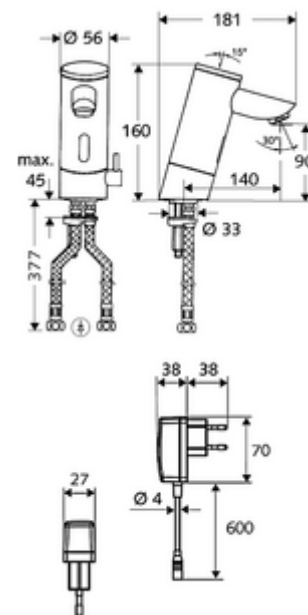

Leveringsgegevens

- Gewicht: 2,66 kg/Stuks
- Verpakkingseenheid: 1