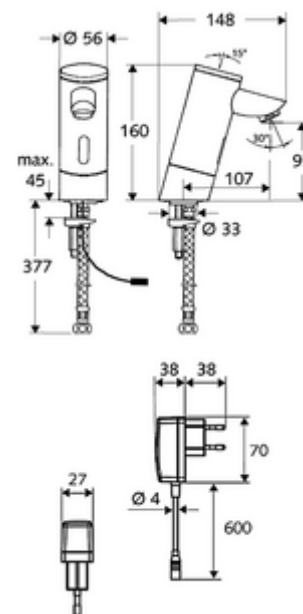

### Leveringsomvang

- Eéngatskraan met infraroodsensor
  - Elektronica met infraroodsensor, programmeerbaar
  - Magneetventiel 6 V met voorfilter
  - Straalregelaar
- Stekkertransformator 9 VDC, 100 - 240 VAC, 50 - 60 Hz
- Flexibele aansluitslang Clean-Fix S G 3/8 V x 380 mm, met voorfilter
- Bevestigingsmateriaal voor montage wastafel