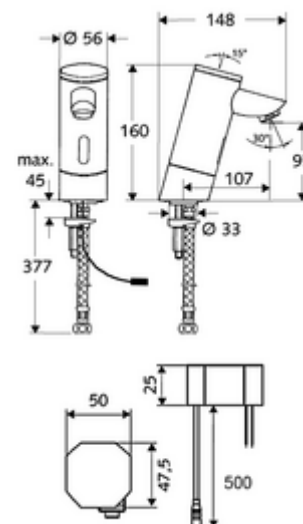

Artikelnummer: 01 213 06 99

Elektronische wastafelkraan PURIS E HD-K - hoge druk koud water / voorgemengd water

Infraroodsensor gestuurd. Netvoeding (Inbouw-transformator). Geschikt voor koppeling met SCHELL-watermanagementsysteem SWS. Te parametren via SCHELL Single Control SSC.

Leveringsomvang

- Eéngatskraan met infraroodsensor
  - Elektronica met infraroodsensor, programmeerbaar
  - Magneetventiel 6 V met voorfilter
  - Straalregelaar
- Inbouw-transformator 9 VDC, 100 - 240 VAC, 50 - 60 Hz
- Flexibele aansluitslang Clean-Fix S G 3/8 V x 380 mm, met voorfilter
- Bevestigingsmateriaal voor montage wastafel

Technische gegevens

- Instelmogelijkheden via SWS/SSC
  - Sensorreikwijdte (kort / gemiddeld / lang)
  - Programmering via benaderingsreflectie (uit / aan)
  - Max. looptijd (1 - 360 s)
  - Nalooptijd (0,6 - 60 s)
  - Stagnatiespoeling (uit/5-600 s, om de 1 - 240 uur na laatste spoeling/om de 1 - 24 uur)
  - Continue spoeling voor thermische desinfectie, met bescherming tegen verbranding (uit/15 - 600 s)
  - Continue stroom (uit/15 - 600 s)
  - Energiespaarmodus (uit/1 - 254 uur na laatste gebruik)
  - Reinigingsstop (uit/60 - 360 s)
- Instelmogelijkheden via benaderingsreflectie
  - Sensorreikwijdte (kort / gemiddeld / lang)
  - Stagnatiespoeling (uit/30 s, om de 24 uur na laatste spoeling/om de 24 uur)
  - Continue spoeling voor thermische desinfectie, met bescherming tegen verbranding (uit/300 s/120 s)
  - Reinigingsstop (uit/60 s)
- Debiet: max. 5 l/min drukonafhankelijk
- Werkdruk: 1,0 - 5,0 bar
- Max. rustdruk: 8 bar
- Max. werkingstemperatuur: 70 °C (80 °C voor thermische desinfectie)
- Werkstof: Behuizing Messing conform de Duitse drinkwaterverordening
- Oppervlak: Chroom
- Aansluiting: G 3/8 V
- Certificaten: P-IX 9523-I
- Geluidsklasse: I

Leveringsgegevens

- Gewicht: 2,38 kg/Stuks
- Verpakkingseenheid: 1