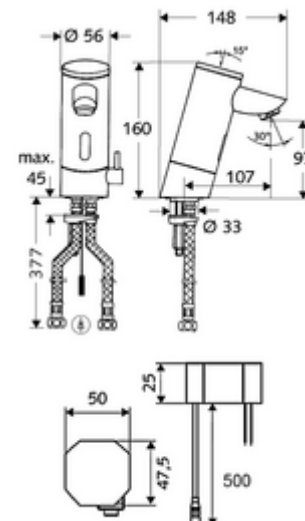

### Leveringsomvang

- Eéngatskraan met infraroodsensor
  - Temperatuurregelaar
  - Elektronica met infraroodsensor, programmeerbaar
  - Magneetventiel 6 V met voorfilter
  - Straalregelaar
- Inbouw-transformator 9 VDC, 100 - 240 VAC, 50 - 60 Hz
- 2 flexibele aansluitslangen Clean-Fix S G 3/8 V x 380 mm, met geïntegreerde terugslagklep (EN 1717: EB) en voorfilter
- Bevestigingsmateriaal voor montage wastafel