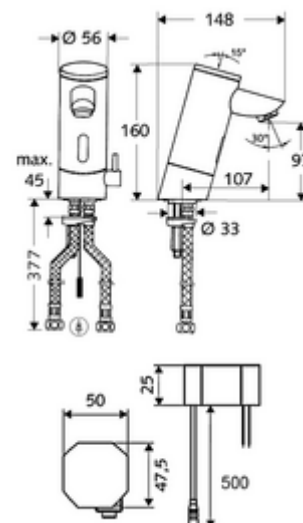

Artikelnummer: 01 215 06 99

Elektronische wastafelkraan PURIS E HD-M - hoge druk mengwater

Infraroodsensor gestuurd. Netvoeding (Inbouw-transformator). Geschikt voor koppeling met SCHELL-watermanagementsysteem SWS. Te parametrenen via SCHELL Single Control SSC.

Leveringsomvang

- Eéngatskraan met infraroodsensor
 - Temperatuurregelaar
 - Elektronica met infraroodsensor, programmeerbaar
 - Magneetventiel 6 V met voorfilter
 - Straalregelaar
- Inbouw-transformator 9 VDC, 100 - 240 VAC, 50 - 60 Hz
- 2 flexibele aansluitslangen Clean-Fix S G 3/8 V x 380 mm, met geïntegreerde terugslagklep (EN 1717: EB) en voorfilter
- Bevestigingsmateriaal voor montage wastafel