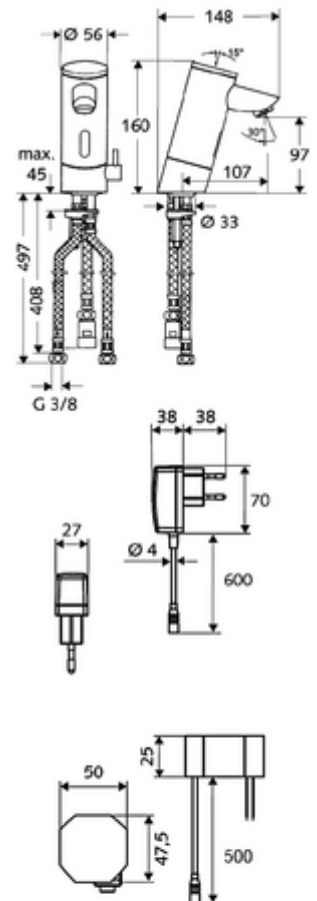

Technische gegevens

- Instelmogelijkheden via SWS/SSC
  - Sensorreikwijdte (kort / gemiddeld / lang)
  - Programmering via benaderingsreflectie (uit / aan)
  - Max. looptijd (1 - 360 s)
  - Nalooptijd (0,6 - 60 s)
  - Stagnatiespoeling (uit/5-600 s, om de 1 - 240 uur na laatste spoeling/om de 1 - 24 uur)
  - Continue spoeling voor thermische desinfectie, met bescherming tegen verbranding (uit/15 - 600 s)
  - Continue stroom (uit/15 - 600 s)
  - Energiespaarmodus (uit/1 - 254 uur na laatste gebruik)
  - Reinigingsstop (uit/60 - 360 s)
- Instelmogelijkheden via benaderingsrefeectie
  - Sensorreikwijdte (kort / gemiddeld / lang)
  - Stagnatiespoeling (uit/30 s, om de 24 uur na laatste spoeling/om de 24 uur)
  - Continue spoeling voor thermische desinfectie, met bescherming tegen verbranding (uit/300 s/120 s)
  - Reinigingsstop (uit/60 s)
- Debiet: max. 5 l/min drukonafhankelijk
- Werkdruk: 1,0 - 5,0 bar
- Max. rustdruk: 8 bar
- Max. werkingstemperatuur: 70 °C (80 °C voor thermische desinfectie)
- Werkstof: Behuizing Messing conform de Duitse drinkwaterverordening
- Oppervlak: Chroom
- Aansluiting: 3x G 3/8 V
- Certificaten: P-IX 9524-I
- Geluidsklasse: I