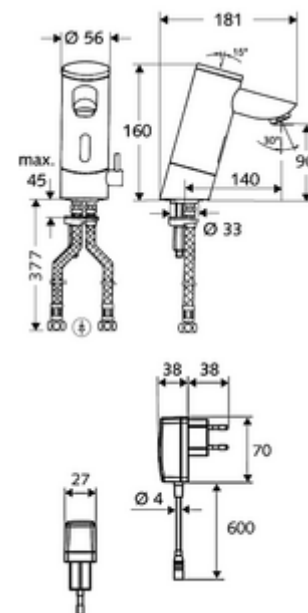

Technische gegevens

- Instelmogelijkheden via SWS/SSC
  - Programmering via benaderingsreflectie (uit / aan)
  - Sensorreikwijdte (kort / gemiddeld / lang)
  - Max. looptijd (1 - 360 s)
  - Stagnatiespoeling (uit/5-600 s, om de 1 - 240 uur na laatste spoeling/om de 1 - 24 uur)
  - Continue spoeling voor thermische desinfectie, met bescherming tegen verbranding (uit/15 - 600 s)
  - Continue stroom (uit/15 - 600 s)
  - Energiespaarmodus (uit/1 - 254 uur na laatste gebruik)
  - Reinigingsstop (uit/60 - 360 s)
- Instelmogelijkheden via benaderingsrefeectie
  - Sensorreikwijdte (kort / gemiddeld / lang)
  - Stagnatiespoeling (uit/30 s, om de 24 uur na laatste spoeling/om de 24 uur)
  - Continue spoeling voor thermische desinfectie, met bescherming tegen verbranding (uit/300 s/120 s)
  - Reinigingsstop (uit/60 s)
- Debiet: max. 5 l/min drukonafhankelijk
- Werkdruk: 1,0 - 5,0 bar
- Max. rustdruk: 8 bar
- Max. werkingstemperatuur: 70 °C (80 °C voor thermische desinfectie)
- Werkstof: Behuizing Messing conform de Duitse drinkwaterverordening
- Oppervlak: Chroom
- Aansluiting: 2x G 3/8 V
- Certificaten: P-IX 9523-I, Belgaqua
- Geluidsklasse: I