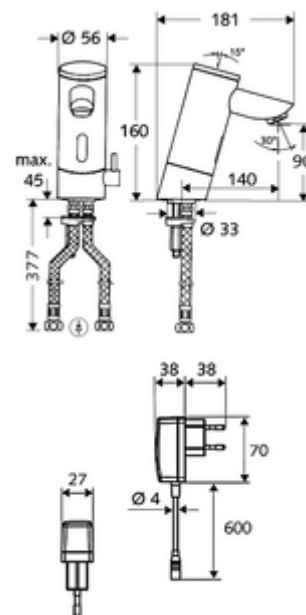

Technische gegevens

- Instelmogelijkheden via SWS/SSC
  - Programmering via benaderingsreflectie (uit / aan)
  - Sensorreikwijdte (kort / gemiddeld / lang)
  - Max. looptijd (1 - 360 s)
  - Stagnatiespoeling (uit/5-600 s, om de 1 - 240 uur na laatste spoeling/om de 1 - 24 uur)
  - Continue spoeling voor thermische desinfectie, met bescherming tegen verbranding (uit/15 - 600 s)
  - Continue stroom (uit/15 - 600 s)
  - Energiespaarmodus (uit/1 - 254 uur na laatste gebruik)
  - Reinigingsstop (uit/60 - 360 s)
- Instelmogelijkheden via benaderingsrefeectie
  - Sensorreikwijdte (kort / gemiddeld / lang)
  - Stagnatiespoeling (uit/30 s, om de 24 uur na laatste spoeling/om de 24 uur)
  - Continue spoeling voor thermische desinfectie, met bescherming tegen verbranding (uit/300 s/120 s)
  - Reinigingsstop (uit/60 s)
- Debiet: max. 5 l/min drakonafhankelijk
- Werkdruk: 1,0 - 5,0 bar
- Max. rustdruk: 8 bar
- Max. werkingstemperatuur: 70 °C (80 °C voor thermische desinfectie)
- Werkstof: Behuizing Messing conform de Duitse drinkwaterverordening
- Oppervlak: Chroom
- Aansluiting: 2x G 3/8 V
- Certificaten: P-IX 9523-I, Belgaqua
- Geluidsklasse: I