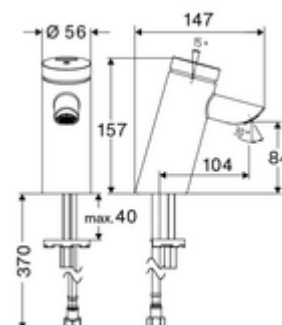

### Leveringsomvang

- Zelfsluitende eengatskraan
  - Zelfsluitende cartouche SC II
  - Straalregelaar
- Flexibele aansluitslang Clean-Fix S G 3/8 V x 410 mm, met geïntegreerde terugslagklep (RV, EN 1717: EB) en voorfilter
- Bevestigingsmateriaal voor montage wastafel

### Technische gegevens

- Looptijd: 2 - 15 s instelbaar (7 s Fabrieksinstelling)
- Debiet: max. 5 l/min drukonafhankelijk
- Werkdruk: 1,0 - 5,0 bar
- Max. rustdruk: 8 bar
- Max. werkingstemperatuur: 70 °C (80 °C voor thermische desinfectie)
- Werkstof: Behuizing Messing conform de Duitse drinkwaterverordening
- Oppervlak: Chroom
- Aansluiting: G 3/8 V
- Certificaten: P-IX 19436/IO, DIN-DVGW, WRAS
- Geluidsklasse: I
- Debietsklasse: O

### Aanbevolen gerelateerde artikelen

Haakse-kraan met regelfunctie COMFORT met filter  
Steeksleutel voor straalregelaar M24  
Wastafelafvoerplug OPEN  
Wastafelafvoerplug PUSH OPEN

Artikelnr.: 05 430 06 99  
Artikelnr.: 78 233 00 99  
Artikelnr.: 02 002 06 99 of  
Artikelnr.: 02 000 06 99 of