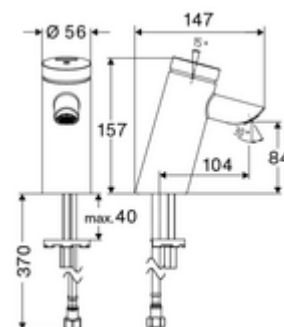

### Leveringsomvang

- Zelfsluitende eengatskraan
  - Zelfsluitende cartouche SC II
  - Straalregelaar
- Flexibele aansluitslang Clean-Fix S G 3/8 V x 410 mm, met geïntegreerde terugslagklep (RV, EN 1717: EB) en voorfilter
- Bevestigingsmateriaal voor montage wastafel

### Technische gegevens

- Looptijd: 2 - 15 s instelbaar (7 s Fabrieksinstelling)
- Debiet: max. 5 l/min drukonafhankelijk
- Werkdruk: 1,0 - 5,0 bar
- Max. rustdruk: 8 bar
- Max. werkingstemperatuur: 70 °C (80 °C voor thermische desinfectie)
- Werkstof: Behuizing Messing conform de Duitse drinkwaterverordening
- Oppervlak: Chroom
- Aansluiting: G 3/8 V
- Certificaten: P-IX 19436/IO, DIN-DVGW, WRAS
- Geluidsklasse: I
- Debietsklasse: O

### Aanbevolen gerelateerde artikelen

Haakse-kraan met regelfunctie COMFORT met filter  
Steeksleutel voor straalregelaar M24  
Wastafelafvoerplug OPEN  
Wastafelafvoerplug PUSH OPEN

Artikelnr.: 05 430 06 99  
Artikelnr.: 78 233 00 99  
Artikelnr.: 02 002 06 99 of  
Artikelnr.: 02 000 06 99 of