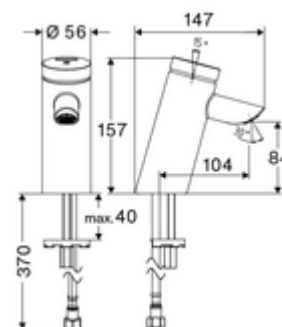

- Zelfsluitende eengatskraan
 - Zelfsluitende cartouche SC II
 - Straalregelaar
- Flexibele aansluitslang Clean-Fix S G 3/8 V x 410 mm, met geïntegreerde terugslagklep (RV, EN 1717: EB) en voorfilter
- Bevestigingsmateriaal voor montage wastafel

Technische gegevens

- Looptijd: 2 - 15 s instelbaar (7 s Fabrieksinstelling)
- Debiet: max. 5 l/min drukonafhankelijk
- Werkdruk: 1,0 - 5,0 bar
- Max. rustdruk: 8 bar
- Max. werkingstemperatuur: 70 °C (80 °C voor thermische desinfectie)
- Werkstof: Behuizing Messing conform de Duitse drinkwaterverordening
- Oppervlak: Chroom
- Aansluiting: G 3/8 V
- Certificaten: P-IX 19436/IO, DIN-DVGW, WRAS
- Geluidsklasse: I
- Debietsklasse: O

Leveringsgegevens

- Gewicht: 1,64 kg/Stuks
- Verpakkingseenheid: 1

Aanbevolen gerelateerde artikelen

Haakse-kraan met regelfunctie COMFORT met filter
Steeksleutel voor straalregelaar M24
Wastafelafvoerplug OPEN
Wastafelafvoerplug PUSH OPEN