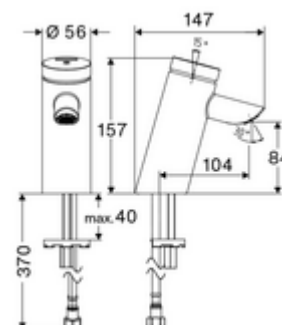

- Zelfsluitende eengatskraan
 - Zelfsluitende cartouche SC II
 - Straalregelaar
- Flexibele aansluitslang Clean-Fix S G 3/8 V x 410 mm, met geïntegreerde terugslagklep (RV, EN 1717: EB) en voorfilter
- Bevestigingsmateriaal voor montage wastafel

Technische gegevens

- Looptijd: 2 - 15 s instelbaar (7 s Fabrieksinstelling)
- Debiet: max. 5 l/min drukonafhankelijk
- Werkdruk: 1,0 - 5,0 bar
- Max. rustdruk: 8 bar
- Max. werkingstemperatuur: 70 °C (80 °C voor thermische desinfectie)
- Werkstof: Behuizing Messing conform de Duitse drinkwaterverordening
- Oppervlak: Chroom
- Aansluiting: G 3/8 V
- Certificaten: P-IX 19436/IO, DIN-DVGW, WRAS
- Geluidsklasse: I
- Debietsklasse: O

Leveringsgegevens

- Gewicht: 1,64 kg/Stuks
- Verpakkingseenheid: 1

Aanbevolen gerelateerde artikelen

Haakse-kraan met regelfunctie COMFORT met filter
Steeksleutel voor straalregelaar M24
Wastafelafvoerplug OPEN
Wastafelafvoerplug PUSH OPEN