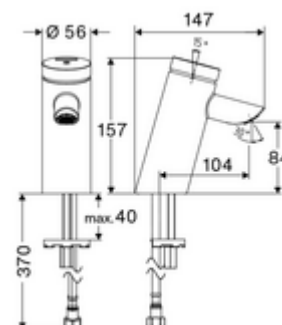

### Leveringsomvang

- Zelfsluitende eengatskraan
  - Zelfsluitende cartouche SC II
  - Straalregelaar
- Flexibele aansluitslang Clean-Fix S G 3/8 V x 410 mm, met geïntegreerde terugslagklep (RV, EN 1717: EB) en voorfilter
- Bevestigingsmateriaal voor montage wastafel

### Technische gegevens

- Looptijd: 2 - 15 s instelbaar (7 s Fabrieksinstelling)
- Debiet: max. 5 l/min drukonafhankelijk
- Werkdruk: 1,0 - 5,0 bar
- Max. rustdruk: 8 bar
- Max. werkingstemperatuur: 70 °C (80 °C voor thermische desinfectie)
- Werkstof: Behuizing Messing conform de Duitse drinkwaterverordening
- Oppervlak: Chroom
- Aansluiting: G 3/8 V
- Certificaten: P-IX 19436/IO, DIN-DVGW, WRAS
- Geluidsklasse: I
- Debietsklasse: O