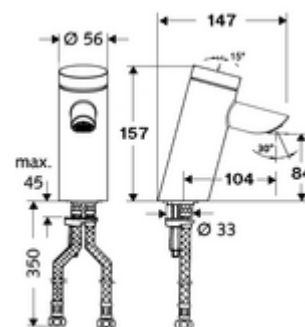

Artikelnummer: 02 125 06 99

Zelfsluitende wastafelkraan PURIS SC HD-M - hoge druk mengwater

Manuele activering met automatische sluiting. Eenvoudige looptijdinstelling.

Leveringsomvang

- Zelfsluitende eengatskraan
 - Zelfsluitende cartouche SC II met heetwaterbegrenzing
 - Straalregelaar
- 2 flexibele aansluitslangen Clean-Fix S G 3/8 V x 410 mm, met geïntegreerde terugslagklep (EN 1717: EB) en voorfilter
- Bevestigingsmateriaal voor montage wastafel

Technische gegevens

- Looptijd: 2 - 15 s instelbaar (7 s Fabrieksinstelling)
- Debiet: max. 5 l/min drukonafhankelijk
- Werkdruk: 1,0 - 5,0 bar
- Max. rustdruk: 8 bar
- Max. werkingstemperatuur: 70 °C (80 °C voor thermische desinfectie)
- Werkstof: Behuizing Messing conform de Duitse drinkwaterverordening
- Oppervlak: Chroom
- Aansluiting: 2x G 3/8 V
- Certificaten: P-IX 19436/IO, DIN-DVGW, Belgaqua, WRAS
- Geluidsklasse: I
- Debietsklasse: O

Leveringsgegevens

- Gewicht: 1,60 kg/Stuks
- Verpakkingseenheid: 1

Aanbevolen gerelateerde artikelen

Haakse-kraan thermostaat	Artikelnr.: 09 414 06 99
Drukevenwichtventiel PBV	Artikelnr.: 06 558 12 99
Haakse-kraan met regelfunctie COMFORT met filter	Artikelnr.: 05 430 06 99
	Artikelnr.: 78 233 00 99
Wastafelafvoerplug OPEN	Artikelnr.: 02 002 06 99 of
Wastafelafvoerplug PUSH OPEN	Artikelnr.: 02 000 06 99 of