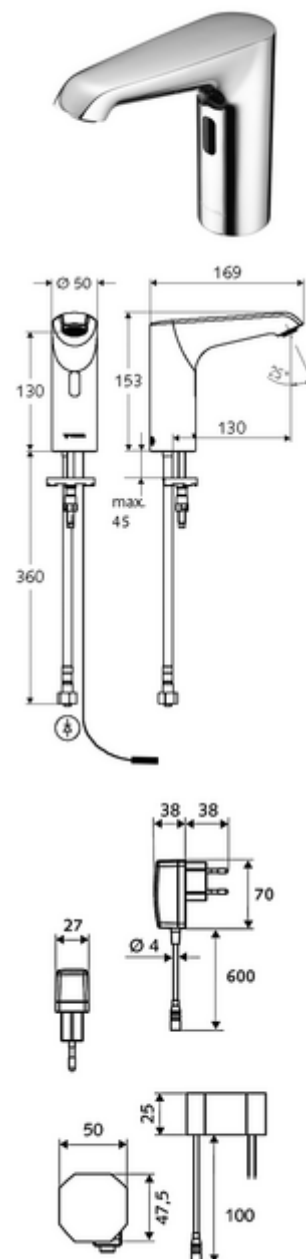

Technische gegevens

- Instelmogelijkheden via SWS/SSC
  - Sensorreikwijdte (kort / gemiddeld / lang)
  - Programmering via benaderingsreflectie (uit / aan)
  - Max. looptijd (1 - 360 s)
  - Nalooptijd (0,6 - 60 s)
  - Stagnatiespoeling (uit/5-600 s, om de 1 - 240 uur na laatste spoeling/om de 1 - 24 uur)
  - Continue spoeling voor thermische desinfectie, met bescherming tegen verbranding (uit/15 - 600 s)
  - Continue stroom (uit/15 - 600 s)
  - Energiespaarmodus (uit/1 - 254 uur na laatste gebruik)
  - Reinigingsstop (uit/60 - 360 s)
- Instelmogelijkheden via benaderingsreflectie
  - Sensorreikwijdte (kort / gemiddeld / lang)
  - Stagnatiespoeling (uit/30 s, om de 24 uur na laatste spoeling/om de 24 uur)
  - Continue spoeling voor thermische desinfectie, met bescherming tegen verbranding (uit/300 s/120 s)
  - Reinigingsstop (uit/60 s)
- Debiet: max. 5 l/min drukonafhankelijk
- Werkdruk: 1,0 - 5,0 bar
- Max. rustdruk: 8 bar
- Max. werkingstemperatuur: 70 °C (80 °C voor thermische desinfectie)
- Werkstof: Behuizing Messing; Watervoerende delen Kunststof
- Oppervlak: Chroom
- Certificaten: PA-IX 29072/IO, Belgaqua
- Geluidsklasse: I
- Debietsklasse: O

Leveringsgegevens

- Gewicht: 1,82 kg/Stuks
- Verpakkingseenheid: 1