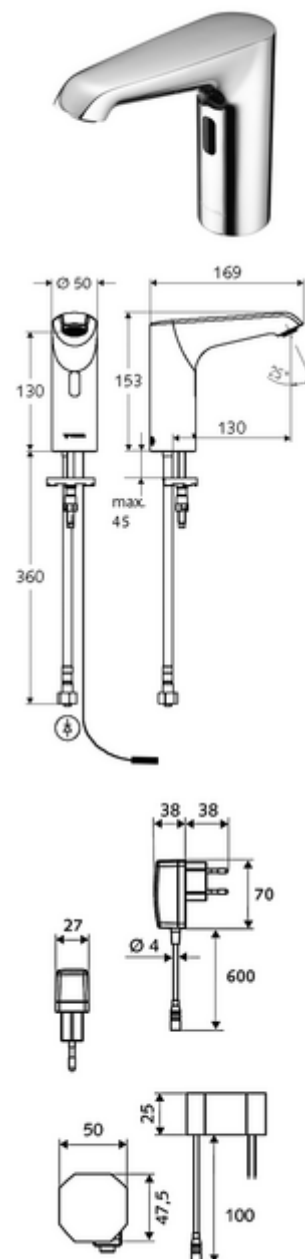

Technische gegevens

- Instelmogelijkheden via SWS/SSC
  - Sensorreikwijdte (kort / gemiddeld / lang)
  - Programmering via benaderingsreflectie (uit / aan)
  - Max. looptijd (1 - 360 s)
  - Nalooptijd (0,6 - 60 s)
  - Stagnatiespoeling (uit/5-600 s, om de 1 - 240 uur na laatste spoeling/om de 1 - 24 uur)
  - Continue spoeling voor thermische desinfectie, met bescherming tegen verbranding (uit/15 - 600 s)
  - Continue stroom (uit/15 - 600 s)
  - Energiespaarmodus (uit/1 - 254 uur na laatste gebruik)
  - Reinigingsstop (uit/60 - 360 s)
- Instelmogelijkheden via benaderingsreflectie
  - Sensorreikwijdte (kort / gemiddeld / lang)
  - Stagnatiespoeling (uit/30 s, om de 24 uur na laatste spoeling/om de 24 uur)
  - Continue spoeling voor thermische desinfectie, met bescherming tegen verbranding (uit/300 s/120 s)
  - Reinigingsstop (uit/60 s)
- Debiet: max. 5 l/min drukonafhankelijk
- Werkdruk: 1,0 - 5,0 bar
- Max. rustdruk: 8 bar
- Max. werkingstemperatuur: 70 °C (80 °C voor thermische desinfectie)
- Werkstof: Behuizing Messing; Watervoerende delen Kunststof
- Oppervlak: Chroom
- Certificaten: PA-IX 29072/IO, Belgaqua
- Geluidsklasse: I
- Debietsklasse: O

Leveringsgegevens

- Gewicht: 1,82 kg/Stuks
- Verpakkingseenheid: 1