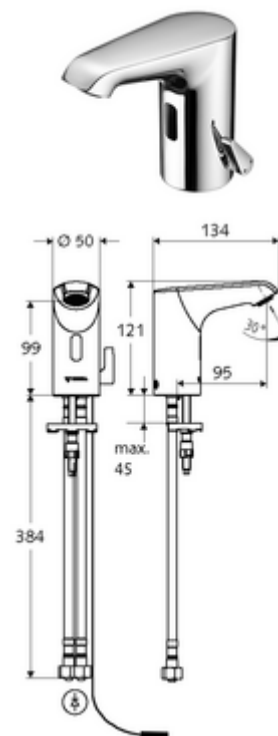

Technische gegevens

- Instelmogelijkheden via SWS/SSC
  - Sensorreikwijdte (kort / gemiddeld / lang)
  - Programmering via benaderingsreflectie (uit / aan)
  - Max. looptijd (1 - 360 s)
  - Nalooptijd (0,6 - 60 s)
  - Stagnatiespoeling (uit/5-600 s, om de 1 - 240 uur na laatste spoeling/om de 1 - 24 uur)
  - Continue spoeling voor thermische desinfectie, met bescherming tegen verbranding (uit/15 - 600 s)
  - Continue stroom (uit/15 - 600 s)
  - Energiespaarmodus (uit/1 - 254 uur na laatste gebruik)
  - Reinigingsstop (uit/60 - 360 s)
- Instelmogelijkheden via benaderingsreflectie
  - Sensorreikwijdte (kort / gemiddeld / lang)
  - Stagnatiespoeling (uit/30 s, om de 24 uur na laatste spoeling/om de 24 uur)
  - Continue spoeling voor thermische desinfectie, met bescherming tegen verbranding (uit/300 s/120 s)
  - Reinigingsstop (uit/60 s)
- Debiet: max. 5 l/min drukonafhankelijk
- Werkdruk: 1,0 - 5,0 bar
- Max. rustdruk: 8 bar
- Max. werkingstemperatuur: 70 °C (80 °C voor thermische desinfectie)
- Werkstof: Behuizing Messing; Watervoerende delen Kunststof
- Oppervlak: Chroom
- Certificaten: PA-IX 29072/IO, Belgaqua
- Geluidsklasse: I
- Debietsklasse: O

Leveringsgegevens

- Gewicht: 1,72 kg/Stuks
- Verpakkingseenheid: 1