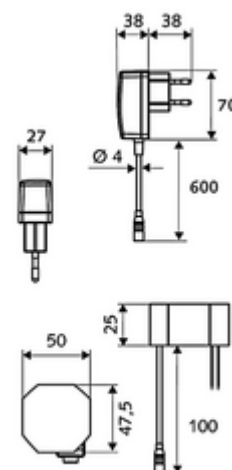

Technische gegevens

- Instelmogelijkheden via SWS/SSC
  - Sensorreikwijdte (kort / gemiddeld / lang)
  - Programmering via benaderingsreflectie (uit / aan)
  - Max. looptijd (1 - 360 s)
  - Nalooptijd (0,6 - 60 s)
  - Stagnatiespoeling (uit/5-600 s, om de 1 - 240 uur na laatste spoeling/om de 1 - 24 uur)
  - Continue spoeling voor thermische desinfectie, met bescherming tegen verbranding (uit/15 - 600 s)
  - Continue stroom (uit/15 - 600 s)
  - Energiespaarmodus (uit/1 - 254 uur na laatste gebruik)
  - Reinigingsstop (uit/60 - 360 s)
- Instelmogelijkheden via benaderingsreflectie
  - Sensorreikwijdte (kort / gemiddeld / lang)
  - Stagnatiespoeling (uit/30 s, om de 24 uur na laatste spoeling/om de 24 uur)
  - Continue spoeling voor thermische desinfectie, met bescherming tegen verbranding (uit/300 s/120 s)
  - Reinigingsstop (uit/60 s)
- Debiet: max. 5 l/min drukonafhankelijk
- Werkdruk: 1,0 - 5,0 bar
- Max. rustdruk: 8 bar
- Max. werkingstemperatuur: 70 °C (80 °C voor thermische desinfectie)
- Werkstof: Behuizing Messing; Watervoerende delen Kunststof
- Oppervlak: Chroom
- Certificaten: PA-IX 29072/IO, Belgaqua
- Geluidsklasse: I
- Debietsklasse: O

Leveringsgegevens

- Gewicht: 1,72 kg/Stuks
- Verpakkingseenheid: 1