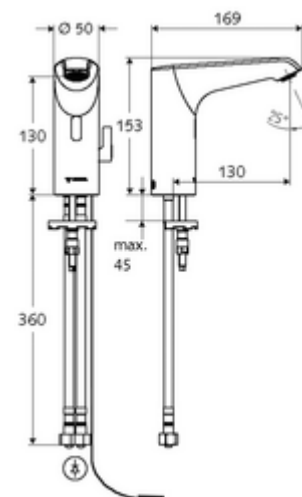

Artikelnummer: 00 228 06 99

Elektronische wastafelkraan XERIS E HD-M medium - hoge druk mengwater

Infraroodsensor gestuurd. Netvoeding (Inbouw-transformator). Geschikt voor koppeling met SCHELL-watermanagementsysteem SWS. Te parametren via SCHELL Single Control SSC.

Leveringsomvang

- Eéngatskraan met infraroodsensor
 - Temperatuurregelaar
 - Elektronica met infraroodsensor, programmeerbaar
 - Axiaal magneetventiel 6 V met voorfilter
 - Straalregelaar
 - Aansluitkabel 220 mm, met steekverbinder 3-polig, beschermingsklasse IP 65
- Inbouw-transformator 9 VDC, 100 - 240 VAC, 50 - 60 Hz
- 2 flexibele aansluitslangen Clean-Fix S G 3/8 V x 400 mm, met geïntegreerde terugslagklep (EN 1717: EB) en voorfilter
- Bevestigingsmateriaal voor montage wastafel