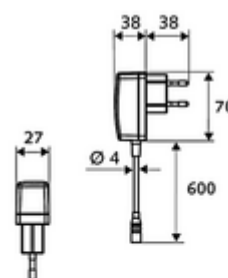

Leveringsomvang

- Eéngatskraan met infraroodsensor
 - Temperatuurregelaar
 - Elektronica met infraroodsensor, programmeerbaar
 - Axiaal magneetventiel 6 V met voorfilter
 - Straalregelaar
 - Aansluitkabel 220 mm, met steekverbinder 3-polig, beschermingsklasse IP 65
- Inbouw-transformator 9 VDC, 100 - 240 VAC, 50 - 60 Hz
- 2 flexibele aansluitslangen Clean-Fix S G 3/8 V x 400 mm, met geïntegreerde terugslagklep (EN 1717: EB) en voorfilter
- Bevestigingsmateriaal voor montage wastafel