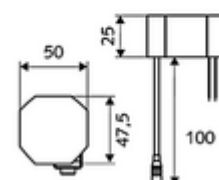

Leveringsomvang

- Eéngatskraan met infraroodsensor
 - Temperatuurregelaar
 - Elektronica met infraroodsensor, programmeerbaar
 - Axiaal magneetventiel 6 V met voorfilter
 - Straalregelaar
 - Aansluitkabel 220 mm, met steekverbinder 3-polig, beschermingsklasse IP 65
- Inbouw-transformator 9 VDC, 100 - 240 VAC, 50 - 60 Hz
- 2 flexibele aansluitslangen Clean-Fix S G 3/8 V x 400 mm, met geïntegreerde terugslagklep (EN 1717: EB) en voorfilter
- Bevestigingsmateriaal voor montage wastafel