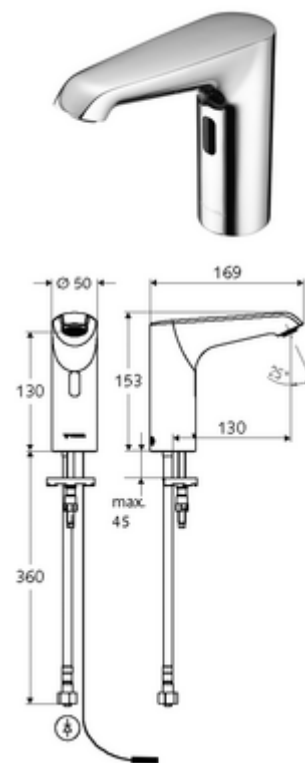

Technische gegevens

- Instelmogelijkheden via SWS/SSC
  - Sensorreikwijdte (kort / gemiddeld / lang)
  - Programmering via benaderingsreflectie (uit / aan)
  - Max. looptijd (1 - 360 s)
  - Nalooptijd (0,6 - 60 s)
  - Stagnatiespoeling (uit/5-600 s, om de 1 - 240 uur na laatste spoeling/om de 1 - 24 uur)
  - Continue spoeling voor thermische desinfectie, met bescherming tegen verbranding (uit/15 - 600 s)
  - Continue stroom (uit/15 - 600 s)
  - Energiespaarmodus (uit/1 - 254 uur na laatste gebruik)
  - Reinigingsstop (uit/60 - 360 s)
- Instelmogelijkheden via benaderingsreflectie
  - Sensorreikwijdte (kort / gemiddeld / lang)
  - Stagnatiespoeling (uit/30 s, om de 24 uur na laatste spoeling/om de 24 uur)
  - Continue spoeling voor thermische desinfectie, met bescherming tegen verbranding (uit/300 s/120 s)
  - Reinigingsstop (uit/60 s)
- Debiet: max. 5 l/min drukonafhankelijk
- Werkdruk: 1,0 - 5,0 bar
- Max. rustdruk: 8 bar
- Max. werkingstemperatuur: 70 °C (80 °C voor thermische desinfectie)
- Werkstof: Behuizing Messing; Watervoerende delen Kunststof
- Oppervlak: Chroom
- Certificaten: PA-IX 29072/IO, Belgaqua
- Geluidsklasse: I
- Debietsklasse: O

Leveringsgegevens

- Gewicht: 1,77 kg/Stuks
- Verpakkingseenheid: 1