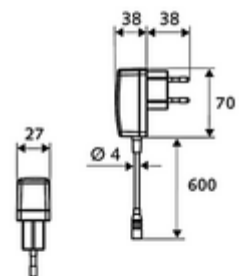

Leveringsomvang

- Eéngatskraan met infraroodsensor
 - Elektronica met infraroodsensor, programmeerbaar
 - Kraanverhoogstuk
 - Axiaal magneetventiel 6 V met voorfilter
 - Straalregelaar
 - Aansluitkabel 350 mm, met steekverbinder 3-polig, beschermingsklasse IP 65
- Stekkertransformator 9 VDC, 100 - 240 VAC, 50 - 60 Hz
- Flexibele aansluitslang Clean-Fix S G 3/8 V x 500 mm, met geïntegreerde terugslagklep (EN 1717: EB) en voorfilter
- Bevestigingsmateriaal voor montage wastafel

Leveringsgegevens

- Gewicht: 2,47 kg/Stuks
- Verpakkingseenheid: 1

Aanbevolen gerelateerde artikelen

SSC Bluetooth®-Module	Artikelnr.: 00 916 00 99
Verlengkabel 1,5 m	Artikelnr.: 51 010 00 99 of
Verlengkabel 1,5 m	Artikelnr.: 51 023 00 99 of
Haakse-kraan met regelfunctie COMFORT met filter	Artikelnr.: 05 430 06 99
Wastafelafvoerplug OPEN	Artikelnr.: 02 002 06 99 of
Wastafelafvoerplug PUSH OPEN	Artikelnr.: 02 000 06 99 of