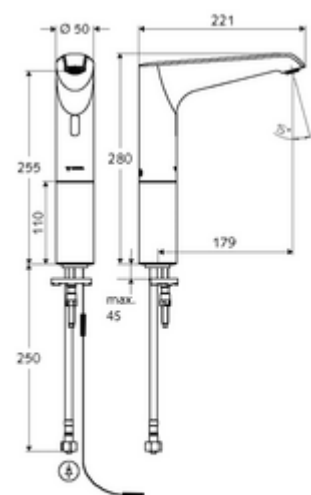

Technische gegevens

- Instelmogelijkheden via SWS/SSC
  - Sensorreikwijdte (kort / gemiddeld / lang)
  - Programmering via benaderingsreflectie (uit / aan)
  - Max. looptijd (1 - 360 s)
  - Nalooptijd (0,6 - 60 s)
  - Stagnatiespoeling (uit/5-600 s, om de 1 - 240 uur na laatste spoeling/om de 1 - 24 uur)
  - Continue spoeling voor thermische desinfectie, met bescherming tegen verbranding (uit/15 - 600 s)
  - Continue stroom (uit/15 - 600 s)
  - Energiespaarmodus (uit/1 - 254 uur na laatste gebruik)
  - Reinigingsstop (uit/60 - 360 s)
- Instelmogelijkheden via benaderingsreflectie
  - Sensorreikwijdte (kort / gemiddeld / lang)
  - Stagnatiespoeling (uit/30 s, om de 24 uur na laatste spoeling/om de 24 uur)
  - Continue spoeling voor thermische desinfectie, met bescherming tegen verbranding (uit/300 s/120 s)
  - Reinigingsstop (uit/60 s)
- Debiet: max. 5 l/min drukonafhankelijk
- Werkdruk: 1,0 - 5,0 bar
- Max. rustdruk: 8 bar
- Max. werkingstemperatuur: 70 °C (80 °C voor thermische desinfectie)
- Werkstof: Behuizing Messing; Watervoerende delen Kunststof
- Oppervlak: Chroom
- Certificaten: PA-IX 29072/IO, Belgaqua
- Geluidsklasse: I
- Debietsklasse: O