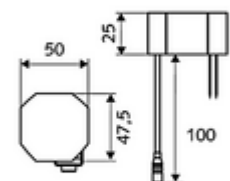

Technische gegevens

- Instelmogelijkheden via SWS/SSC
  - Sensorreikwijdte (kort / gemiddeld / lang)
  - Programmering via benaderingsreflectie (uit / aan)
  - Max. looptijd (1 - 360 s)
  - Nalooptijd (0,6 - 60 s)
  - Stagnatiespoeling (uit/5-600 s, om de 1 - 240 uur na laatste spoeling/om de 1 - 24 uur)
  - Continue spoeling voor thermische desinfectie, met bescherming tegen verbranding (uit/15 - 600 s)
  - Continue stroom (uit/15 - 600 s)
  - Energiespaarmodus (uit/1 - 254 uur na laatste gebruik)
  - Reinigingsstop (uit/60 - 360 s)
- Instelmogelijkheden via benaderingsreflectie
  - Sensorreikwijdte (kort / gemiddeld / lang)
  - Stagnatiespoeling (uit/30 s, om de 24 uur na laatste spoeling/om de 24 uur)
  - Continue spoeling voor thermische desinfectie, met bescherming tegen verbranding (uit/300 s/120 s)
  - Reinigingsstop (uit/60 s)
- Debiet: max. 5 l/min drukonafhankelijk
- Werkdruk: 1,0 - 5,0 bar
- Max. rustdruk: 8 bar
- Max. werkingstemperatuur: 70 °C (80 °C voor thermische desinfectie)
- Werkstof: Behuizing Messing; Watervoerende delen Kunststof
- Oppervlak: Chroom
- Certificaten: PA-IX 29072/IO, Belgaqua
- Geluidsklasse: I
- Debietsklasse: O