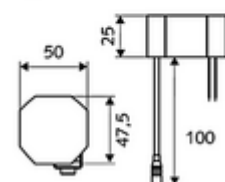

### Leveringsomvang

- Eéngatskraan met infraroodsensor
  - Temperatuurregelaar
  - Elektronica met infraroodsensor, programmeerbaar
  - Axiaal magneetventiel 6 V met voorfilter
  - Straalregelaar
  - Aansluitkabel 220 mm, met steekverbinder 3-polig, beschermingsklasse IP 65
- Stekkertransformator 9 VDC, 100 - 240 VAC, 50 - 60 Hz
- 2 flexibele aansluitslangen Clean-Fix S G 3/8 V x 400 mm, met geïntegreerde terugslagklep (EN 1717: EB) en voorfilter
- Bevestigingsmateriaal voor montage wastafel