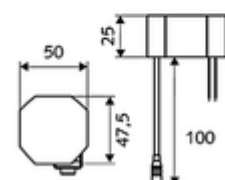

Leveringsomvang

- Eéngatskraan met infraroodsensor
 - Temperatuurregelaar
 - Elektronica met infraroodsensor, programmeerbaar
 - Axiaal magneetventiel 6 V met voorfilter
 - Straalregelaar
 - Aansluitkabel 220 mm, met steekverbinder 3-polig, beschermingsklasse IP 65
- Stekkertransformator 9 VDC, 100 - 240 VAC, 50 - 60 Hz
- 2 flexibele aansluitslangen Clean-Fix S G 3/8 V x 400 mm, met geïntegreerde terugslagklep (EN 1717: EB) en voorfilter
- Bevestigingsmateriaal voor montage wastafel