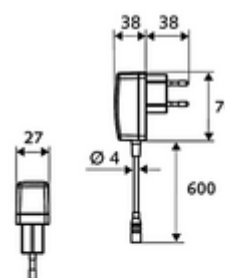

Leveringsomvang

- Eéngatskraan met infraroodsensor
 - Temperatuurregelaar
 - Elektronica met infraroodsensor, programmeerbaar
 - Axiaal magneetventiel 6 V met voorfilter
 - Straalregelaar
 - Aansluitkabel 220 mm, met steekverbinder 3-polig, beschermingsklasse IP 65
- Stekkertransformator 9 VDC, 100 - 240 VAC, 50 - 60 Hz
- 2 flexibele aansluitslangen Clean-Fix S G 3/8 V x 400 mm, met geïntegreerde terugslagklep (EN 1717: EB) en voorfilter
- Bevestigingsmateriaal voor montage wastafel