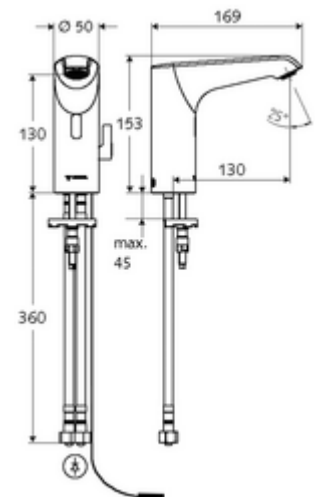

Leveringsomvang

- Eéngatskraan met infraroodsensor
 - Temperatuurregelaar
 - Elektronica met infraroodsensor, programmeerbaar
 - Axiaal magneetventiel 6 V met voorfilter
 - Straalregelaar
 - Aansluitkabel 220 mm, met steekverbinder 3-polig, beschermingsklasse IP 65
- Stekkertransformator 9 VDC, 100 - 240 VAC, 50 - 60 Hz
- 2 flexibele aansluitslangen Clean-Fix S G 3/8 V x 400 mm, met geïntegreerde terugslagklep (EN 1717: EB) en voorfilter
- Bevestigingsmateriaal voor montage wastafel