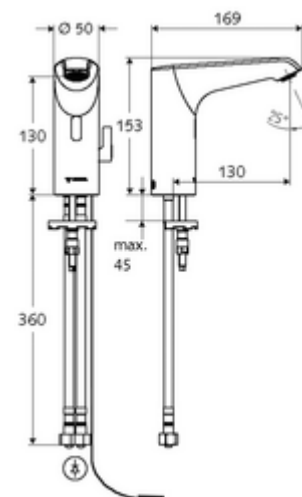

### Leveringsomvang

- Eéngatskraan met infraroodsensor
  - Temperatuurregelaar
  - Elektronica met infraroodsensor, programmeerbaar
  - Axiaal magneetventiel 6 V met voorfilter
  - Straalregelaar
  - Aansluitkabel 220 mm, met steekverbinder 3-polig, beschermingsklasse IP 65
- Stekkertransformator 9 VDC, 100 - 240 VAC, 50 - 60 Hz
- 2 flexibele aansluitslangen Clean-Fix S G 3/8 V x 400 mm, met geïntegreerde terugslagklep (EN 1717: EB) en voorfilter
- Bevestigingsmateriaal voor montage wastafel