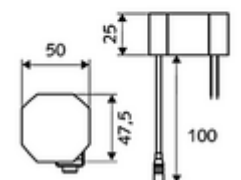

Leveringsomvang

- Eéngatskraan met infraroodsensor
 - Temperatuurregelaar
 - Elektronica met infraroodsensor, programmeerbaar
 - Axiaal magneetventiel 6 V met voorfilter
 - Straalregelaar
 - Aansluitkabel 220 mm, met steekverbinder 3-polig, beschermingsklasse IP 65
- Stekkertransformator 9 VDC, 100 - 240 VAC, 50 - 60 Hz
- 2 flexibele aansluitslangen Clean-Fix S G 3/8 V x 400 mm, met geïntegreerde terugslagklep (EN 1717: EB) en voorfilter
- Bevestigingsmateriaal voor montage wastafel