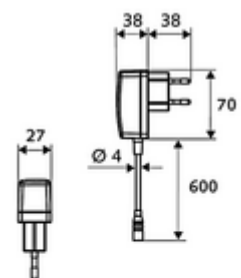

Leveringsomvang

- Eéngatskraan met infraroodsensor
 - Temperatuurregelaar
 - Elektronica met infraroodsensor, programmeerbaar
 - Axiaal magneetventiel 6 V met voorfilter
 - Straalregelaar
 - Aansluitkabel 220 mm, met steekverbinder 3-polig, beschermingsklasse IP 65
- Stekkertransformator 9 VDC, 100 - 240 VAC, 50 - 60 Hz
- 2 flexibele aansluitslangen Clean-Fix S G 3/8 V x 400 mm, met geïntegreerde terugslagklep (EN 1717: EB) en voorfilter
- Bevestigingsmateriaal voor montage wastafel