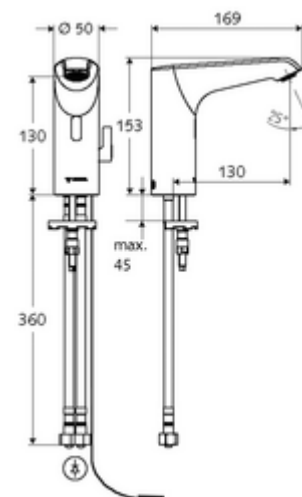

Leveringsomvang

- Eéngatskraan met infraroodsensor
 - Temperatuurregelaar
 - Elektronica met infraroodsensor, programmeerbaar
 - Axiaal magneetventiel 6 V met voorfilter
 - Straalregelaar
 - Aansluitkabel 220 mm, met steekverbinder 3-polig, beschermingsklasse IP 65
- Stekkertransformator 9 VDC, 100 - 240 VAC, 50 - 60 Hz
- 2 flexibele aansluitslangen Clean-Fix S G 3/8 V x 400 mm, met geïntegreerde terugslagklep (EN 1717: EB) en voorfilter
- Bevestigingsmateriaal voor montage wastafel