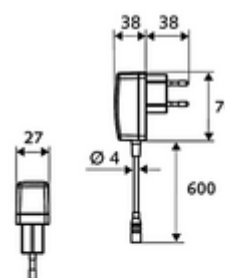

### Leveringsomvang

- Eéngatskraan met infraroodsensor
  - Temperatuurregelaar
  - Elektronica met infraroodsensor, programmeerbaar
  - Axiaal magneetventiel 6 V met voorfilter
  - Straalregelaar
  - Aansluitkabel 220 mm, met steekverbinder 3-polig, beschermingsklasse IP 65
- Stekkertransformator 9 VDC, 100 - 240 VAC, 50 - 60 Hz
- 2 flexibele aansluitslangen Clean-Fix S G 3/8 V x 400 mm, met geïntegreerde terugslagklep (EN 1717: EB) en voorfilter
- Bevestigingsmateriaal voor montage wastafel