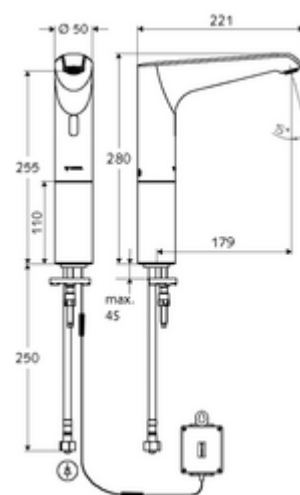

Technische gegevens

- Instelmogelijkheden via SWS/SSC
  - Sensorreikwijdte (kort / gemiddeld / lang)
  - Programmering via benaderingsreflectie (uit / aan)
  - Max. looptijd (1 - 360 s)
  - Nalooptijd (0,6 - 60 s)
  - Stagnatiespoeling (uit/5-600 s, om de 1 - 240 uur na laatste spoeling/om de 1 - 24 uur)
  - Continue spoeling voor thermische desinfectie, met bescherming tegen verbranding (uit/15 - 600 s)
  - Continue stroom (uit/15 - 600 s)
  - Energiespaarmodus (uit/1 - 254 uur na laatste gebruik)
  - Reinigingsstop (uit/60 - 360 s)
- Instelmogelijkheden via benaderingsreflectie
  - Sensorreikwijdte (kort / gemiddeld / lang)
  - Stagnatiespoeling (uit/30 s, om de 24 uur na laatste spoeling/om de 24 uur)
  - Continue spoeling voor thermische desinfectie, met bescherming tegen verbranding (uit/300 s/120 s)
  - Reinigingsstop (uit/60 s)
- Debiet: max. 5 l/min drukonafhankelijk
- Werkdruk: 1,0 - 5,0 bar
- Max. rustdruk: 8 bar
- Max. werkingstemperatuur: 70 °C (80 °C voor thermische desinfectie)
- Werkstof: Behuizing Messing; Watervoerende delen Kunststof
- Oppervlak: Chroom
- Certificaten: PA-IX 29072/IO, Belgaqua
- Geluidsklasse: I
- Debietsklasse: O