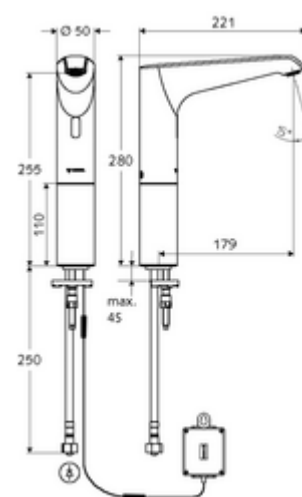

Technische gegevens

- Instelmogelijkheden via SWS/SSC
  - Sensorreikwijdte (kort / gemiddeld / lang)
  - Programmering via benaderingsreflectie (uit / aan)
  - Max. looptijd (1 - 360 s)
  - Nalooptijd (0,6 - 60 s)
  - Stagnatiespoeling (uit/5-600 s, om de 1 - 240 uur na laatste spoeling/om de 1 - 24 uur)
  - Continue spoeling voor thermische desinfectie, met bescherming tegen verbranding (uit/15 - 600 s)
  - Continue stroom (uit/15 - 600 s)
  - Energiespaarmodus (uit/1 - 254 uur na laatste gebruik)
  - Reinigingsstop (uit/60 - 360 s)
- Instelmogelijkheden via benaderingsreflectie
  - Sensorreikwijdte (kort / gemiddeld / lang)
  - Stagnatiespoeling (uit/30 s, om de 24 uur na laatste spoeling/om de 24 uur)
  - Continue spoeling voor thermische desinfectie, met bescherming tegen verbranding (uit/300 s/120 s)
  - Reinigingsstop (uit/60 s)
- Debiet: max. 5 l/min drukonafhankelijk
- Werkdruk: 1,0 - 5,0 bar
- Max. rustdruk: 8 bar
- Max. werkingstemperatuur: 70 °C (80 °C voor thermische desinfectie)
- Werkstof: Behuizing Messing; Watervoerende delen Kunststof
- Oppervlak: Chroom
- Certificaten: PA-IX 29072/IO, Belgaqua
- Geluidsklasse: I
- Debietsklasse: O