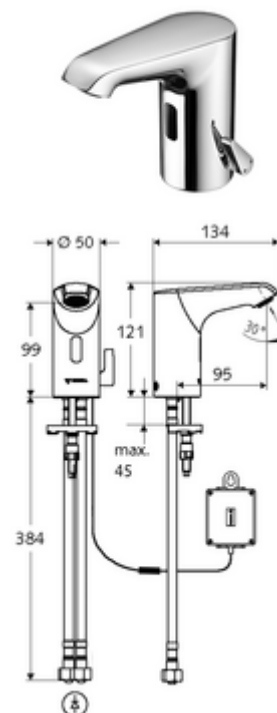

Leveringsomvang

- Eéngatskraan met infraroodsensor
 - Temperatuurregelaar
 - Elektronica met infraroodsensor, programmeerbaar
 - Axiaal magneetventiel 6 V met voorfilter
 - Straalregelaar
 - Aansluitkabel 250 mm, met steekverbinder 3-polig, beschermingsklasse IP 65
- Batterijvak 6 V, beschermingsklasse IP 65
- 4x AA alkalinebatterijen 1,5 V
- 2 flexibele aansluitslangen Clean-Fix S G 3/8 V x 400 mm, met geïntegreerde terugslagklep (EN 1717: EB) en voorfilter
- Bevestigingsmateriaal voor montage wastafel

Leveringsgegevens

- Gewicht: 1,84 kg/Stuks
- Verpakkingseenheid: 1

Aanbevolen gerelateerde artikelen

| | |
|--|-----------------------------|
| SSC Bluetooth®-Module | Artikelnr.: 00 916 00 99 |
| Verlengkabel 1,5 m | Artikelnr.: 51 010 00 99 of |
| Verlengkabel 1,5 m | Artikelnr.: 51 023 00 99 of |
| Haakse-kraan thermostaat | Artikelnr.: 09 414 06 99 |
| Haakse-kraan met regelfunctie COMFORT met filter | Artikelnr.: 05 430 06 99 |
| Wastafelafvoerplug OPEN | Artikelnr.: 02 002 06 99 of |
| Wastafelafvoerplug PUSH OPEN | Artikelnr.: 02 000 06 99 of |