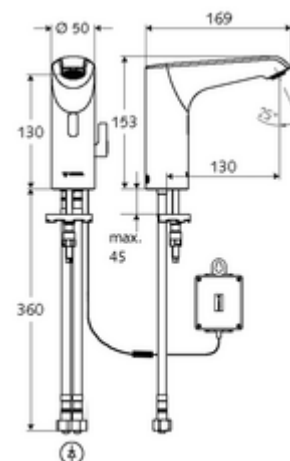

### Leveringsomvang

- Eéngatskraan met infraroodsensor
  - Temperatuurregelaar
  - Elektronica met infraroodsensor, programmeerbaar
  - Axiaal magneetventiel 6 V met voorfilter
  - Straalregelaar
  - Aansluitkabel 220 mm, met steekverbinder 3-polig, beschermingsklasse IP 65
- Batterijvak 6 V, beschermingsklasse IP 65
- 4x AA alkalinebatterijen 1,5 V
- 2 flexibele aansluitslangen Clean-Fix S G 3/8 V x 400 mm, met geïntegreerde terugslagklep (EN 1717: EB) en voorfilter
- Bevestigingsmateriaal voor montage wastafel