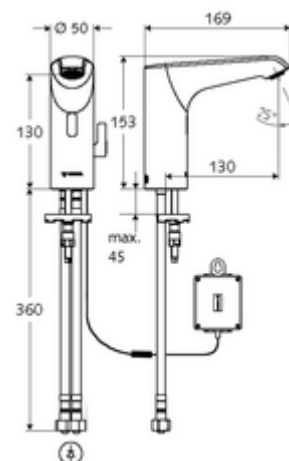

Leveringsomvang

- Eéngatskraan met infraroodsensor
 - Temperatuurregelaar
 - Elektronica met infraroodsensor, programmeerbaar
 - Axiaal magneetventiel 6 V met voorfilter
 - Straalregelaar
 - Aansluitkabel 220 mm, met steekverbinder 3-polig, beschermingsklasse IP 65
- Batterijvak 6 V, beschermingsklasse IP 65
- 4x AA alkalinebatterijen 1,5 V
- 2 flexibele aansluitslangen Clean-Fix S G 3/8 V x 400 mm, met geïntegreerde terugslagklep (EN 1717: EB) en voorfilter
- Bevestigingsmateriaal voor montage wastafel