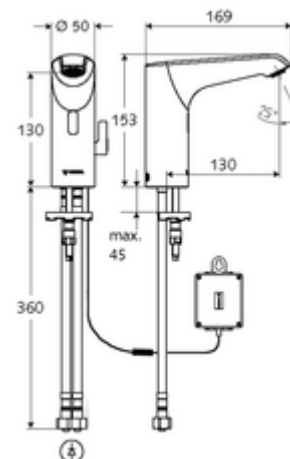

### Leveringsomvang

- Eéngatskraan met infraroodsensor
  - Temperatuurregelaar
  - Elektronica met infraroodsensor, programmeerbaar
  - Axiaal magneetventiel 6 V met voorfilter
  - Straalregelaar
  - Aansluitkabel 220 mm, met steekverbinder 3-polig, beschermingsklasse IP 65
- Batterijvak 6 V, beschermingsklasse IP 65
- 4x AA alkalinebatterijen 1,5 V
- 2 flexibele aansluitslangen Clean-Fix S G 3/8 V x 400 mm, met geïntegreerde terugslagklep (EN 1717: EB) en voorfilter
- Bevestigingsmateriaal voor montage wastafel