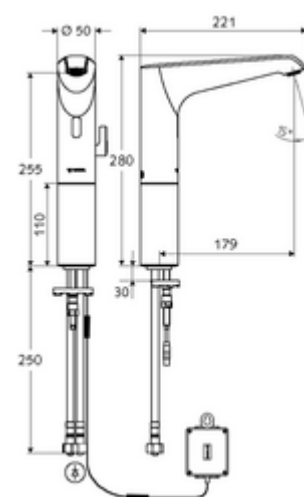

Artikelnummer: 01 298 06 99

Elektronische wastafelkraan XERIS E HD-M large - hoge druk mengwater

Infraroodsensor gestuurd. Batterijvoeding. Geschikt voor koppeling met SCHELL-watermanagementsysteem SWS. Te parametren via SCHELL Single Control SSC.

Leveringsomvang

- Eéngatskraan met infraroodsensor
 - Temperatuurregelaar
 - Elektronica met infraroodsensor, programmeerbaar
 - Kraanverhoogstuk
 - Axiaal magneetventiel 6 V met voorfilter
 - Straalregelaar
 - Aansluitkabel 350 mm, met steekverbinder 3-polig, beschermingsklasse IP 65
- Batterijvak 6 V, beschermingsklasse IP 65
- 4x AA alkalinebatterijen 1,5 V
- 2 flexibele aansluitslangen Clean-Fix S G 3/8 V x 500 mm, met geïntegreerde terugslagklep (EN 1717: EB) en voorfilter
- Bevestigingsmateriaal voor montage wastafel