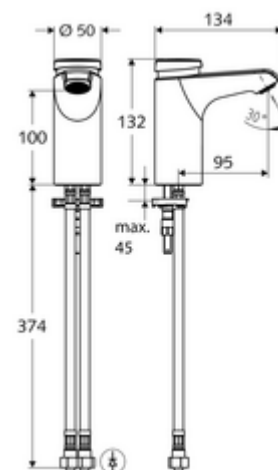

Artikelnummer: 02 156 06 99

Zelfsluitende wastafelkraan XERIS SC HD-M small - hoge druk mengwater

Manuele activering met automatische sluiting. Eenvoudige looptijdinstelling.

Leveringsomvang

- Zelfsluitende eengatskraan
 - Zelfsluitende cartouche SC II met heetwaterbegrenzing
 - Straalregelaar
- 2 flexibele aansluitslangen Clean-Fix S G 3/8 V x 380 mm, met geïntegreerde terugslagklep (EN 1717: EB) en voorfilter
- Bevestigingsmateriaal voor montage wastafel

Technische gegevens

- Looptijd: 2 - 15 s instelbaar (7 s Fabrieksinstelling)
- Debiet: max. 5 l/min drukonafhankelijk
- Werkdruk: 1,0 - 5,0 bar
- Max. rustdruk: 8 bar
- Max. werkingstemperatuur: 70 °C (80 °C voor thermische desinfectie)
- Werkstof: Behuizing Messing conform de Duitse drinkwaterverordening
- Oppervlak: Chrom
- Aansluiting: 2x G 3/8 V
- Certificaten: PA-IX 29071/IO, Belgaqua
- Geluidsklasse: I
- Debietsklasse: O

Leveringsgegevens

- Gewicht: 1,85 kg/Stuks
- Verpakkingseenheid: 1

Aanbevolen gerelateerde artikelen

Haakse-kraan thermostaat	Artikelnr.: 09 414 06 99
Drukevenwichtventiel PBV	Artikelnr.: 06 558 12 99
Haakse-kraan met regelfunctie COMFORT met filter	Artikelnr.: 05 430 06 99
Wastafelafvoerplug OPEN	Artikelnr.: 02 002 06 99 of
Wastafelafvoerplug PUSH OPEN	Artikelnr.: 02 000 06 99 of