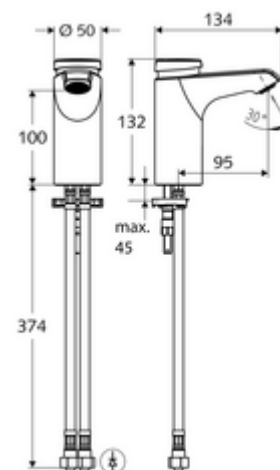

Artikelnummer: 02 156 06 99

Zelfsluitende wastafelkraan XERIS SC HD-M small - hoge druk mengwater

Manuele activering met automatische sluiting. Eenvoudige looptijdinstelling.

Leveringsomvang

- Zelfsluitende eengatskraan
 - Zelfsluitende cartouche SC II met heetwaterbegrenzing
 - Straalregelaar
- 2 flexibele aansluitslangen Clean-Fix S G 3/8 V x 380 mm, met geïntegreerde terugslagklep (EN 1717: EB) en voorfilter
- Bevestigingsmateriaal voor montage wastafel

Technische gegevens

- Looptijd: 2 - 15 s instelbaar (7 s Fabrieksinstelling)
- Debiet: max. 5 l/min drukonafhankelijk
- Werkdruk: 1,0 - 5,0 bar
- Max. rustdruk: 8 bar
- Max. werkingstemperatuur: 70 °C (80 °C voor thermische desinfectie)
- Werkstof: Behuizing Messing conform de Duitse drinkwaterverordening
- Oppervlak: Chrom
- Aansluiting: 2x G 3/8 V
- Certificaten: PA-IX 29071/IO, Belgaqua
- Geluidsklasse: I
- Debietsklasse: O

Leveringsgegevens

- Gewicht: 1,85 kg/Stuks
- Verpakkingseenheid: 1

Aanbevolen gerelateerde artikelen

Haakse-kraan thermostaat	Artikelnr.: 09 414 06 99
Drukevenwichtventiel PBV	Artikelnr.: 06 558 12 99
Haakse-kraan met regelfunctie COMFORT met filter	Artikelnr.: 05 430 06 99
Wastafelafvoerplug OPEN	Artikelnr.: 02 002 06 99 of
Wastafelafvoerplug PUSH OPEN	Artikelnr.: 02 000 06 99 of