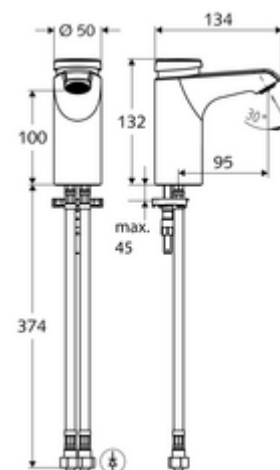

Artikelnummer: 02 156 06 99

Zelfsluitende wastafelkraan XERIS SC HD-M small - hoge druk mengwater

Manuele activering met automatische sluiting. Eenvoudige looptijdinstelling.

Leveringsomvang

- Zelfsluitende eengatskraan
 - Zelfsluitende cartouche SC II met heetwaterbegrenzing
 - Straalregelaar
- 2 flexibele aansluitslangen Clean-Fix S G 3/8 V x 380 mm, met geïntegreerde terugslagklep (EN 1717: EB) en voorfilter
- Bevestigingsmateriaal voor montage wastafel

Technische gegevens

- Looptijd: 2 - 15 s instelbaar (7 s Fabrieksinstelling)
- Debiet: max. 5 l/min drukonafhankelijk
- Werkdruk: 1,0 - 5,0 bar
- Max. rustdruk: 8 bar
- Max. werkingstemperatuur: 70 °C (80 °C voor thermische desinfectie)
- Werkstof: Behuizing Messing conform de Duitse drinkwaterverordening
- Oppervlak: Chrom
- Aansluiting: 2x G 3/8 V
- Certificaten: PA-IX 29071/IO, Belgaqua
- Geluidsklasse: I
- Debietsklasse: O

Leveringsgegevens

- Gewicht: 1,85 kg/Stuks
- Verpakkingseenheid: 1

Aanbevolen gerelateerde artikelen

Haakse-kraan thermostaat	Artikelnr.: 09 414 06 99
Drukevenwichtventiel PBV	Artikelnr.: 06 558 12 99
Haakse-kraan met regelfunctie COMFORT met filter	Artikelnr.: 05 430 06 99