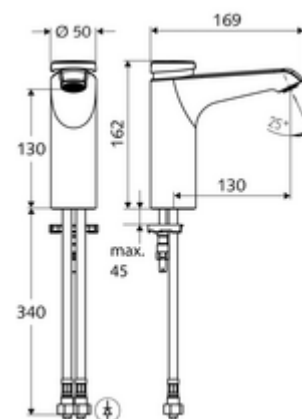

Artikelnummer: 02 157 06 99

Zelfsluitende wastafelkraan XERIS SC HD-M medium - hoge druk mengwater

Manuele activering met automatische sluiting. Eenvoudige looptijdinstelling.

Leveringsomvang

- Zelfsluitende eengatskraan
 - Zelfsluitende cartouche SC II met heetwaterbegrenzing
 - Straalregelaar
- 2 flexibele aansluitslangen Clean-Fix S G 3/8 V x 380 mm, met geïntegreerde terugslagklep (EN 1717: EB) en voorfilter
- Bevestigingsmateriaal voor montage wastafel

Technische gegevens

- Looptijd: 2 - 15 s instelbaar (7 s Fabrieksinstelling)
- Debiet: max. 5 l/min drukonafhankelijk
- Werkdruk: 1,0 - 5,0 bar
- Max. rustdruk: 8 bar
- Max. werkingstemperatuur: 70 °C (80 °C voor thermische desinfectie)
- Werkstof: Behuizing Messing conform de Duitse drinkwaterverordening
- Oppervlak: Chroom
- Aansluiting: 2x G 3/8 V
- Certificaten: PA-IX 29071/IO, Belgaqua
- Geluidsklasse: I
- Debietsklasse: O

Leveringsgegevens

- Gewicht: 2,05 kg/Stuks
- Verpakkingseenheid: 1

Aanbevolen gerelateerde artikelen

Haakse-kraan thermostaat	Artikelnr.: 09 414 06 99
Drukevenwichtventiel PBV	Artikelnr.: 06 558 12 99
Haakse-kraan met regelfunctie COMFORT met filter	Artikelnr.: 05 430 06 99
Wastafelafvoerplug OPEN	Artikelnr.: 02 002 06 99 of
Wastafelafvoerplug PUSH OPEN	Artikelnr.: 02 000 06 99 of