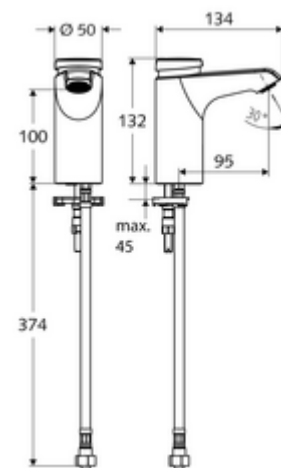

Artikelnummer: 02 158 06 99

Zelfsluitende wastafelkraan XERIS SC HD-K small - hoge druk koud water / voorgemengd water

Manuele activering met automatische sluiting. Eenvoudige looptijdinstelling.

Leveringsomvang

- Zelfsluitende eengatskraan
 - Zelfsluitende cartouche SC II
 - Straalregelaar
- Flexibele aansluitslang Clean-Fix S G 3/8 V x 380 mm, met voorfilter
- Bevestigingsmateriaal voor montage wastafel

Technische gegevens

- Looptijd: 2 - 15 s instelbaar (7 s Fabrieksinstelling)
- Debiet: max. 5 l/min drukonafhankelijk
- Werkdruk: 1,0 - 5,0 bar
- Max. rustdruk: 8 bar
- Max. werkingstemperatuur: 70 °C (80 °C voor thermische desinfectie)
- Werkstof: Behuizing Messing conform de Duitse drinkwaterverordening
- Oppervlak: Chroom
- Aansluiting: G 3/8 V
- Certificaten: PA-IX 29071/IO
- Geluidsklasse: I
- Debietsklasse: O

Leveringsgegevens

- Gewicht: 1,77 kg/Stuks
- Verpakkingseenheid: 1

Aanbevolen gerelateerde artikelen

Haakse-kraan met regelfunctie COMFORT met filter
Wastafelafvoerplug OPEN
Wastafelafvoerplug PUSH OPEN

Artikelnr.: 05 430 06 99
Artikelnr.: 02 002 06 99 of
Artikelnr.: 02 000 06 99 of