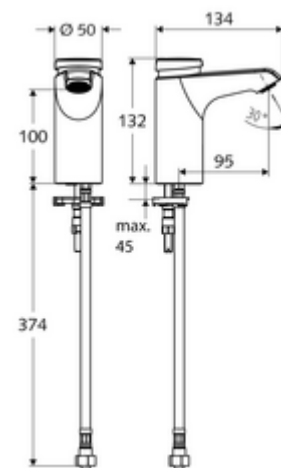

Artikelnummer: 02 158 06 99

Zelfsluitende wastafelkraan XERIS SC HD-K small - hoge druk koud water / voorgemengd water

Manuele activering met automatische sluiting. Eenvoudige looptijdinstelling.

Leveringsomvang

- Zelfsluitende eengatskraan
  - Zelfsluitende cartouche SC II
  - Straalregelaar
- Flexibele aansluitslang Clean-Fix S G 3/8 V x 380 mm, met voorfilter
- Bevestigingsmateriaal voor montage wastafel

Technische gegevens

- Looptijd: 2 - 15 s instelbaar (7 s Fabrieksinstelling)
- Debiet: max. 5 l/min drukonafhankelijk
- Werkdruk: 1,0 - 5,0 bar
- Max. rustdruk: 8 bar
- Max. werkingstemperatuur: 70 °C (80 °C voor thermische desinfectie)
- Werkstof: Behuizing Messing conform de Duitse drinkwaterverordening
- Oppervlak: Chroom
- Aansluiting: G 3/8 V
- Certificaten: PA-IX 29071/IO
- Geluidsklasse: I
- Debietsklasse: O

Leveringsgegevens

- Gewicht: 1,77 kg/Stuks
- Verpakkingseenheid: 1

Aanbevolen gerelateerde artikelen

Haakse-kraan met regelfunctie COMFORT met filter
Wastafelafvoerplug OPEN
Wastafelafvoerplug PUSH OPEN

Artikelnr.: 05 430 06 99
Artikelnr.: 02 002 06 99 of
Artikelnr.: 02 000 06 99 of