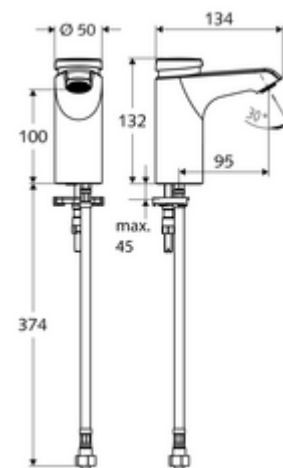

Artikelnummer: 02 158 06 99

Zelfsluitende wastafelkraan XERIS SC HD-K small - hoge druk koud water / voorgemengd water

Manuele activering met automatische sluiting. Eenvoudige looptijdinstelling.

Leveringsomvang

- Zelfsluitende eengatskraan
 - Zelfsluitende cartouche SC II
 - Straalregelaar
- Flexibele aansluitslang Clean-Fix S G 3/8 V x 380 mm, met voorfilter
- Bevestigingsmateriaal voor montage wastafel

Technische gegevens

Leveringsgegevens

- Gewicht: 1,77 kg/Stuks
- Verpakkingseenheid: 1

Aanbevolen gerelateerde artikelen

Haakse-kraan met regelfunctie COMFORT met filter
Wastafelafvoerplug OPEN
Wastafelafvoerplug PUSH OPEN

Artikelnr.: 05 430 06 99