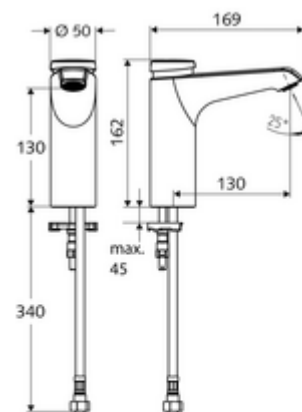

Artikelnummer: 02 159 06 99

Zelfsluitende wastafelkraan XERIS SC HD-K medium - hoge druk koud water / voorgemengd water

Manuele activering met automatische sluiting. Eenvoudige looptijdinstelling.

Leveringsomvang

- Zelfsluitende eengatskraan
  - Zelfsluitende cartouche SC II
  - Straalregelaar
- Flexibele aansluitslang Clean-Fix S G 3/8 V x 380 mm, met voorfilter
- Bevestigingsmateriaal voor montage wastafel

Technische gegevens

- Looptijd: 2 - 15 s instelbaar (7 s Fabrieksinstelling)
- Debiet: max. 5 l/min drukonafhankelijk
- Werkdruk: 1,0 - 5,0 bar
- Max. rustdruk: 8 bar
- Max. werkingstemperatuur: 70 °C (80 °C voor thermische desinfectie)
- Werkstof: Behuizing Messing conform de Duitse drinkwaterverordening
- Oppervlak: Chroom
- Aansluiting: G 3/8 V
- Certificaten: PA-IX 29071/IO
- Geluidsklasse: I
- Debietsklasse: O

Leveringsgegevens

- Gewicht: 2,00 kg/Stuks
- Verpakkingseenheid: 1

Aanbevolen gerelateerde artikelen

Haakse-kraan met regelfunctie COMFORT met filter

Artikelnr.: 05 430 06 99