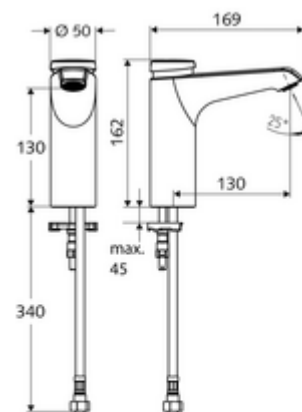

Artikelnummer: 02 159 06 99

Zelfsluitende wastafelkraan XERIS SC HD-K medium - hoge druk koud water / voorgemengd water

Manuele activering met automatische sluiting. Eenvoudige looptijdinstelling.

Leveringsomvang

- Zelfsluitende eengatskraan
  - Zelfsluitende cartouche SC II
  - Straalregelaar
- Flexibele aansluitslang Clean-Fix S G 3/8 V x 380 mm, met voorfilter
- Bevestigingsmateriaal voor montage wastafel

Technische gegevens

- Looptijd: 2 - 15 s instelbaar (7 s Fabrieksinstelling)
- Debiet: max. 5 l/min drukonafhankelijk
- Werkdruk: 1,0 - 5,0 bar
- Max. rustdruk: 8 bar
- Max. werkingstemperatuur: 70 °C (80 °C voor thermische desinfectie)
- Werkstof: Behuizing Messing conform de Duitse drinkwaterverordening
- Oppervlak: Chroom
- Aansluiting: G 3/8 V
- Certificaten: PA-IX 29071/IO
- Geluidsklasse: I
- Debietsklasse: O

Leveringsgegevens

- Gewicht: 2,00 kg/Stuks
- Verpakkingseenheid: 1

Aanbevolen gerelateerde artikelen

Haakse-kraan met regelfunctie COMFORT met filter
Wastafelafvoerplug OPEN
Wastafelafvoerplug PUSH OPEN

Artikelnr.: 05 430 06 99
Artikelnr.: 02 002 06 99 of
Artikelnr.: 02 000 06 99 of