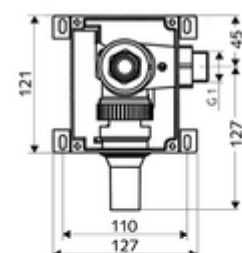

Artikelnummer: 01 137 00 99

Inbouw-WC drukspoeler COMPACT II ND

Geluidsarme inbouwdruckspoeler met lage druk. Voor de combinatie met alle SCHELL wc-sturingen/-bedieningsplaten ND. Volgens DIN EN 12541. Afsluitkraan binnenin.

Leveringsomvang

- Masterbox
  - Ruwbouwdoo
  - Inbouw-spoelkraan COMPACT II LD, met afsluitkraan en spoelplug
  - Buisonderbreker (DIN EN 12541)
- Werfdeksel
- In hoogte instelbare spoelbuis met bouwstop

Technische gegevens

- Werkdruk: 0,8 - 2,5 bar
- Debiet: 1,4 l/s
- Werkstof: Behuizing Kunststof; Watertraject Ontzinkingsbestendig messing conform de Duitse drinkwaterverordening
- Aansluiting: DN 25 G 1 M (rechts)
- Uitgang: Spoelbuis $\varnothing$ 45 mm
- Certificaten: dr, Watermark, WELS

Leveringsgegevens

- Gewicht: 1,67 kg/Stuks
- Verpakkingseenheid: 1

Noodzakelijke gerelateerde items

WC-Bedieningsplaat EDITION ND	Artikelnr.: 02 815 06 99	of
WC-Bedieningsplaat EDITION ND	Artikelnr.: 02 815 15 99	of
WC-Bedieningsplaat EDITION ND	Artikelnr.: 02 815 28 99	of
WC-Bedieningsplaat EDITION Eco ND	Artikelnr.: 02 814 06 99	of
WC-Bedieningsplaat EDITION Eco ND	Artikelnr.: 02 814 15 99	of
WC-Bedieningsplaat EDITION Eco ND	Artikelnr.: 02 814 28 99	of
WC-Bedieningsplaat EDITION Eco ND 100	Artikelnr.: 02 824 06 99	of