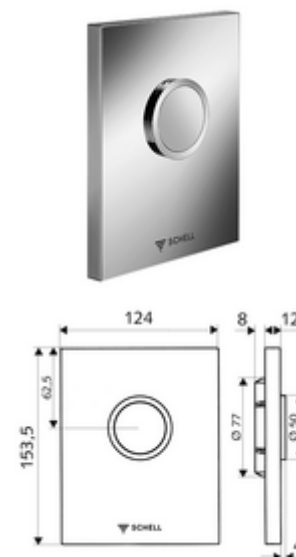

## WC-Bedieningsplaat EDITION

Voor SCHELL inbouw-wc-drukspoeler COMPACT II.

### Leveringsomvang

- Design-bedieningsplaat
  - Bedieningstoets
- Zelfsluitende cartouche met automatische sproeikopreinigingsnaald
- Stuwschijf voor debietregeling
- Montageframe

### Technische gegevens

- Spoeling met 1 volume: 4,5 - 9,0 l
- Werkstof: Kunststof
- Oppervlak: Chroom; Frontplaat Chroom
- Afmetingen frontplaat: B 124 mm x H 153,5 mm x D 12 mm