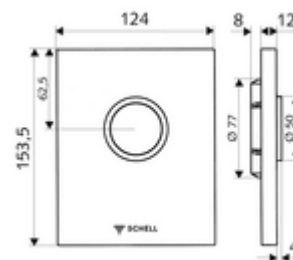

Artikelnummer: 02 803 28 99

WC-Bedieningsplaat EDITION Vandalismebestendige uitvoering

Voor SCHELL inbouw-wc-drukspoeler COMPACT II.

Leveringsomvang

- Design-bedieningsplaat
  - Bedieningstoets
- Zelfsluitende cartouche met automatische sproeikopreinigingsnaald
- Stuwschijf voor debietregeling
- Montageframe

Technische gegevens

- Spoeling met 1 volume: 4,5 - 9,0 l
- Werkstof: Bediening Spuitgietzink; Frontplaat Roestvrij staal
- Oppervlak: Bediening Chroom; Frontplaat Roestvrij staal geborsteld
- Afmetingen frontplaat: B 120 mm x H 150 mm x D 12 mm
- Certificaten: Watermark

Leveringsgegevens

- Gewicht: 0,72 kg/Stuks
- Verpakkingseenheid: 1

Noodzakelijke gerelateerde items

Inbouw-WC drukspoeler COMPACT II
WC-Module MONTUS

Artikelnr.: 01 194 00 99
Artikelnr.: 03 076 00 99

of
of